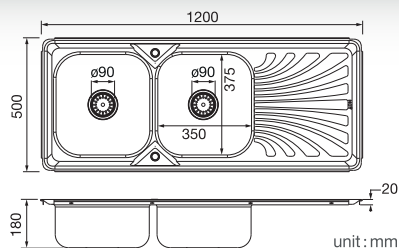

unit: mm

Kitchen Sink

Series

HLS13-125A-1

ชุดอ่างล้างจานสแตนเลสเกรด 201
2 หลุม แบบมีที่พักจาน แกรมฟรี!! สะดืออ่าง
และท่ออ่อนปรับระยะ

ราคา 3,270.-

Double Bowl Sink with Tray and Accessories
Stainless Steel Grade 201