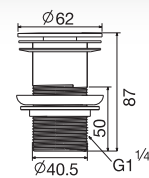

HLS14-202SS

สะดืออ่างล้างหน้า
สแตนเลส 201
แบบกด Pop Up ไม่มีรูน้ำล้น
ราคา 290.-
Stainless steel Pop-Up Waste

unit : mm