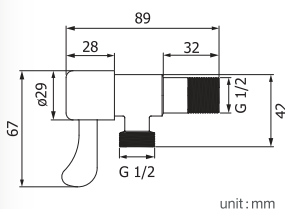

HFHOA-3120HY3

ก๊อกเดี่ยวฝักบัว สแตนเลส 304
แบบติดผนัง
ราคา 205.-
Wall Single Shower Faucet