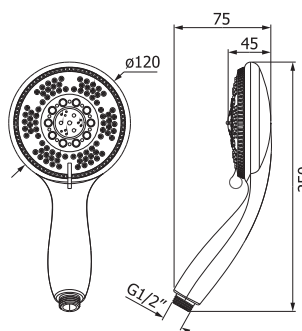

unit : mm

FJHOF-A130AC
 ชุดฝักบัวมือถือ 3 ฟังก์ชั่น 4"
 พร้อมสายสแตนเลส 201
 และขายึด
 ราคา 790.-
 Thermoplastic ABS
 Hand Shower Set
 Chrome Coating 4"
 Flexible Hose 1.5 m : SUS 201

FJHOF-C113AZ
 Hand Shower Head
 (เฉพาะหัว)

Hand Showers

Series

FJHOF-F5171WS

ชุดฝักบัวมือถือชุบโครเมียม 5 ฟังก์ชัน
พร้อมสายสแตนเลส 304 และขวยึด
ราคา 580.-

Hand Shower Set with
5 Funtional Adjustment,
Chrome Coating Surface
Flexible Hose 1.5 m : SUS 304

unit : mm

FJHOF-F3172WS

ชุดฝักบัวมือถือชุบโครเมียม 3 ฟังก์ชัน
พร้อมสายสแตนเลส 304 และขวยึด
ราคา 480.-

Hand Shower Set with
3 Funtional Adjustment,
Chrome Coating Surface
Flexible Hose 1.5 m : SUS 304

unit : mm