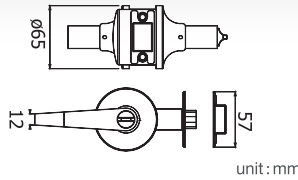

HQ446-TLS03ET

มือจับก้านโยก อลูมิเนียม
สำหรับห้องทั่วไป
แบบมีลูกกุญแจ
ระบบ TUBULAR LOCK
ราคา 630.-

Cylindrical Lever Lockset
for Entrance (with key)
TUBULAR LOCK System