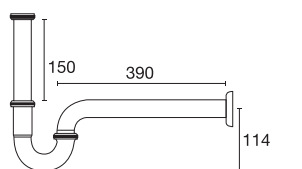

FAVHL-AP390S

ท่อน้ำทิ้งสแตนเลส 201 ชุบโครเมียม
P Trap แบบท่อโค้ง ยาว 390 มม.
ราคา 550.-
P-Trap
Length 390 mm
SUS 201 Chrome Coating