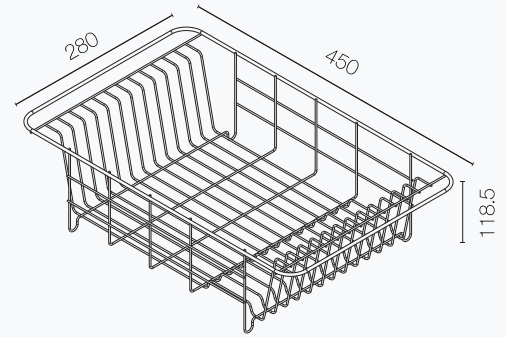

unit : mm

◀ HWHOY-H107

ตะแกรงคว่ำจานวางขอบอ่าง
แบบตั้งพื้น
ราคา 490.-

Deck Dish Rack with
Cup Holder

unit : mm

◀ HWHOY-H106L3

ที่ใส่ช้อน-ส้อม-ตะเกียบ
แบบตั้งพื้นและแขวน
ราคา 1,740.-

Wireware for Kitchen