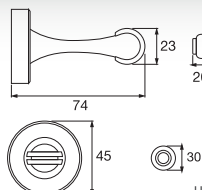

★ BEST CHOICE

RB961-001SUS

กลอนห้องน้ำสแตนเลส ขนาด 2.5"
ราคา 140.-
Door Bolt 2.5"

unit : mm

RB961-002SUS

กลอนสับสแตนเลส ขนาด 3"
ราคา 120.-
Matt Safety Buckle 3"

unit : mm

RB961-003SUS

กลอนสับสแตนเลส ขนาด 4"
ราคา 140.-
Matt Safety Buckle 4"

unit : mm

RB961-DS002

กันชนประตูสแตนเลส 201
แบบแม่เหล็ก
ราคา 200.-
Door Stopper
(Magnetic System)

unit : mm

Butt Hinges

Series

★ BEST CHOICE

HQ448-000432

บานพับประตูสแตนเลส
4"x3"x2 มม.
(ลูกปืน 4 ตลับ)
ราคา 250.-/3 ชิ้น

Butt Hinges
4"x3"x2 mm
(4 Balls Bearing)

unit : mm

HQ448-004325

บานพับประตูสแตนเลส
4"x3"x2.5 มม.
(ลูกปืน 4 ตลับ)
ราคา 200.-/2 ชิ้น