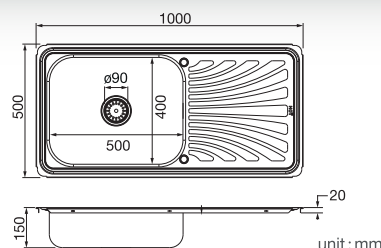

HLS13-125-2

ชุดอ่างล้างจานสแตนเลสเกรด 201
1 หลุม แบบมีที่พักจาน แกรมฟรี!! สะดืออ่าง
และท่ออ่อนปรับระยะ

ราคา 2,100.-

Single Bowl Sink with Tray and Accessories
Stainless Steel Grade 201