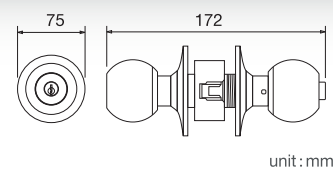

HG445-ENTAC

ลูกบิดประตูสำหรับห้องทั่วไป
สีทองแดงรมดำ
ราคา 440.-

Cylindrical Knob Lockset
for Entrance (with key)