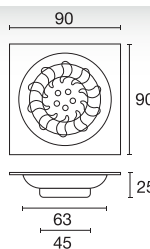

HWHYOY-H902

ตะแกรงกันกลิ่น
ราคา 120.-
Stainless steel
Floor Drain

unit : mm