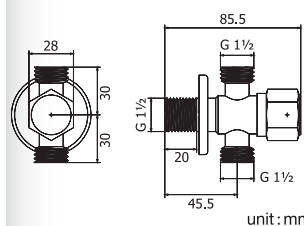

Skin

Series

HFHOY-912002

สตีปวาล์วสแตนเลส 304
3 ทาง แบบติดผนัง
ราคา 220.-
3 Ways Stop Valve
Stainless Steel Grade 304