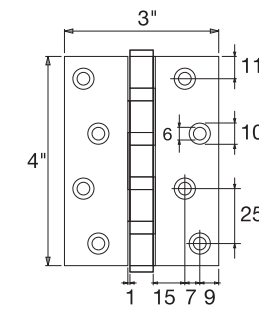

HQ448-004325

บานพับประตูสแตนเลส
4"x3"x2.5 มม.
(ลูกปืน 4 ตลับ)
ราคา 200.-/2 ชิ้น

Butt Hinges
4"x3"x2.5 mm
(4 Balls Bearing)