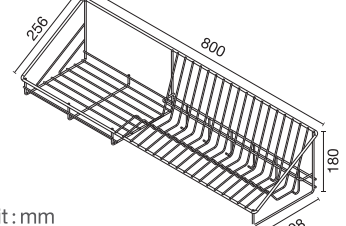

unit : mm

HWHOY-H105T2
ชั้นวางของทรงโค้งเข้ามุม 3 ชั้น
แบบติดผนังและตั้งพื้น (เล็ก, กลาง, ใหญ่)
ราคา 750.-
3 Tiers Wireware
for Corner

unit : mm

HWHOY-H106C1
 ตะแกรงอเนกประสงค์ ยาว 800 มม.
 มีขอแขวน แบบติดผนัง
 ราคา 930.-
 Dish Rack
 Length 800 mm

unit : mm

HWHOY-H106D5
 ตะแกรงอเนกประสงค์ ยาว 1,000 มม.
 มีขอแขวน แบบติดผนัง
 ราคา 1,160.-
 Dish Rack
 Length 1,000 mm

unit : mm

HWHOY-H106D6
 ตะแกรงอเนกประสงค์ ยาว 800 มม.
 มีขอแขวน แบบติดผนัง
 ราคา 1,050.-
 Dish Rack
 Length 800 mm

unit : mm

HWHOY-H106D7
 ตะแกรงอเนกประสงค์ ยาว 600 มม.
 มีขอแขวน แบบติดผนัง
 ราคา 910.-
 Dish Rack
 Length 600 mm

unit : mm

HWHOY-H106E2
 ตะแกรงอเนกประสงค์ 2 ชั้น ยาว 500 มม.
 มีขอแขวน แบบติดผนัง
 ราคา 960.-
 2 Tiers Dish Rack
 Length 500 mm