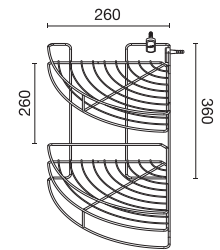

unit : mm

HWHOY-H102N
ตะแกรงวางของทรงเหลี่ยม
2 ชั้น แบบติดผนัง
ราคา 500.-
2 Tiers Wireware

unit : mm

HWHOY-H103
ตะแกรงวางของทรงโค้งเข้ามุม
แบบติดผนัง
ราคา 310.-
Wireware for Corner

unit : mm

HWHOY-H105A
ชั้นวางของทรงโค้งเข้ามุม 2 ชั้น
แบบติดผนัง
ราคา 590.-
2 Tiers Wireware for Corner

unit : mm

HWHOY-H105C
ชั้นวางของทรงโค้งเข้ามุม 2 ชั้น
มีขอแขวน แบบติดผนัง
ราคา 470.-
2 Tiers Wireware for Corner

unit : mm

HWHOY-H105T1
ชั้นวางของทรงโค้งเข้ามุม 3 ชั้น
แบบติดผนังและตั้งพื้น
ราคา 750.-
3 Tiers Wireware
for Corner

unit : mm

HWHOY-H105T2
ชั้นวางของทรงโค้งเข้ามุม 3 ชั้น
แบบติดผนังและตั้งพื้น (เล็ก, กลาง, ใหญ่)
ราคา 750.-
3 Tiers Wireware
for Corner

unit : mm

HWHOY-H106C1
 ตะแกรงอเนกประสงค์ ยาว 800 มม.
 มีขอแขวน แบบติดผนัง
 ราคา 930.-
 Dish Rack
 Length 800 mm