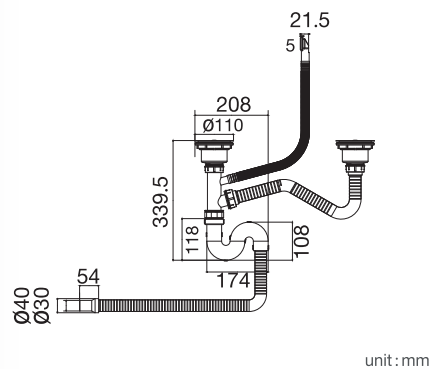

Kitchen Sink

Series

HLS13-201C1

ชุดสะดืออ่างล้างจาน แบบ C
ขนาด 3.5 นิ้ว
สำหรับอ่างล้างจาน 1 หลุม
ราคา 290.-
Sink Waste Drainer
for Single Bowl

HLS13-201C2

ชุดสะดืออ่างล้างจาน แบบ C
ขนาด 3.5 นิ้ว
สำหรับอ่างล้างจาน 2 หลุม
ราคา 480.-
Sink Waste Drainer
for Double Bowl