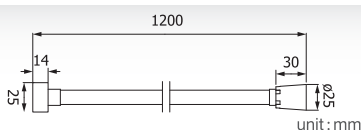

Series

FJHOP-00008Z

สายอ่อน PVC สีขาว
ยาว 1.5 เมตร
ราคา 190.-
PVC hose 1.5 m

FJHOP-00009Z

สายอ่อน PVC สีขาว
ยาว 1.2 เมตร
ราคา 150.-
PVC hose 1.2 m

FJHOP-00010Z

สายอ่อน PVC สีขาว
ยาว 1.5 เมตร
ราคา 180.-
PVC hose 1.5 m