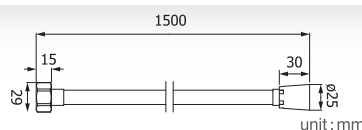

Series

FJHOP-00008Z

สายอ่อน PVC สีขาว
ยาว 1.5 เมตร
ราคา 190.-
PVC hose 1.5 m

FJHOP-00009Z

สายอ่อน PVC สีขาว
ยาว 1.2 เมตร
ราคา 150.-
PVC hose 1.2 m

FJHOP-00010Z

สายอ่อน PVC สีขาว
ยาว 1.5 เมตร
ราคา 180.-
PVC hose 1.5 m