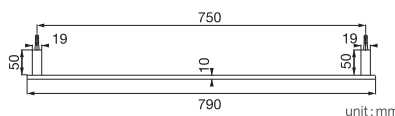

Towel Bar

Series

★ BEST CHOICE

FBVHY-C600AP

ราวแขวนผ้าทรงโค้ง
ยาว 600 มม. ท่อ 3/4 นิ้ว แบบติดผนัง
ราคา 240.-
Towel Bar
Length 600 mm

FBVHY-C750AP

ราวแขวนผ้าทรงโค้ง
ยาว 750 มม. ท่อ 3/4 นิ้ว แบบติดผนัง
ราคา 250.-
Towel Bar
Length 750 mm

FBVHY-C900AP

ราวแขวนผ้าทรงโค้ง
ยาว 900 มม. ท่อ 3/4 นิ้ว แบบติดผนัง
ราคา 270.-
Towel Bar
Length 900 mm

FBVHY-F790AS

ราวแขวนผ้าทรงเหลี่ยม
ยาว 790 มม. แบบติดผนัง
ราคา 370.-
Towel Bar
Length 790 mm

Fitting Accessories