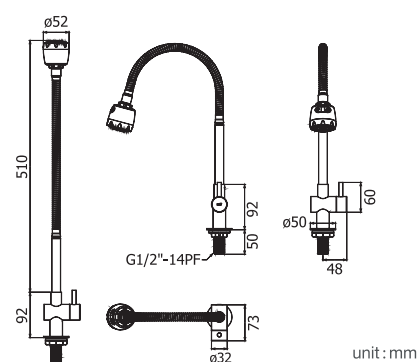

Wall Single Sink Faucet
Stainless Steel 304

unit: mm

HFVSB-1000YG10

ก๊อกเดี่ยวอ่างล้างจาน
หัวฝักบัว 2 ฟิลเตอร์
สแตนเลส 201 แบบตั้งพื้น
ราคา 1,220.-

Deck Single Sink Faucet with
2 Alternatives Filter System Head
Stainless Steel 201