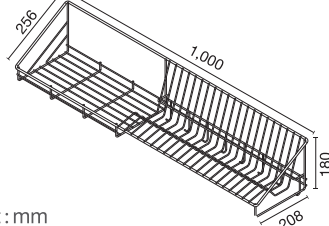

unit : mm

HWHOY-H105T2
ชั้นวางของทรงโค้งเข้ามุม 3 ชั้น
แบบติดผนังและตั้งพื้น (เล็ก, กลาง, ใหญ่)
ราคา 750.-
3 Tiers Wireware
for Corner

unit : mm

HWHOY-H106C1
 ตะแกรงอเนกประสงค์ ยาว 800 มม.
 มีขอแขวน แบบติดผนัง
 ราคา 930.-
 Dish Rack
 Length 800 mm

unit : mm

HWHOY-H106D5
 ตะแกรงอเนกประสงค์ ยาว 1,000 มม.
 มีขอแขวน แบบติดผนัง
 ราคา 1,160.-
 Dish Rack
 Length 1,000 mm

unit : mm

HWHOY-H106D6
 ตะแกรงอเนกประสงค์ ยาว 800 มม.
 มีขอแขวน แบบติดผนัง
 ราคา 1,050.-
 Dish Rack
 Length 800 mm