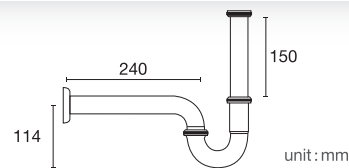

FAVHL-AP240S

ท่อน้ำทิ้งสแตนเลส 201 ชุบโครเมียม
P Trap แบบท่อโค้ง ยาว 240 มม.
ราคา 470.-
P-Trap
Length 240 mm
SUS 201 Chrome Coating