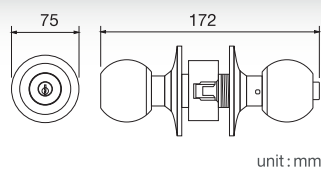

HG445-ENTRAN

ลูกบิดประตู แบบมีลูกกุญแจ
สำหรับห้องทั่วไป ฝาขนาด 75 มม.
ราคา 390.-

Cylindrical Knob Lockset
for Entrance (with key)