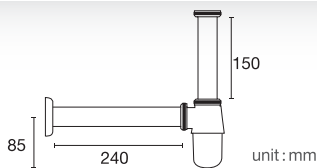

FAVHL-AD240S

ท่อน้ำทิ้งสแตนเลส 201 ชุบโครเมียม
กระจุกกันกลิ่น Zinc ชุบโครเมียม
Bottle Trap แบบท่อตรง ยาว 240 มม.
ราคา 470.-
Bottle Trap
Length 240 mm
SUS 201 Chrome Coating