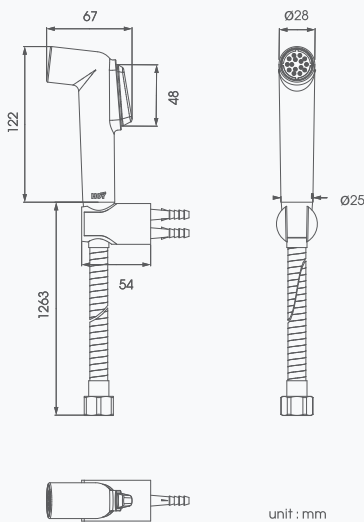

FXHOY-H01BKS

สีดำ / Black Color
ราคา 450.-