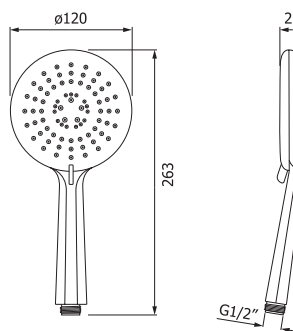

unit : mm

FJHOF-A130AC
 ชุดฝักบัวมือถือ 3 ฟังก์ชั่น 4"
 พร้อมสายสแตนเลส 201
 และขายึด
 ราคา 790.-
 Thermoplastic ABS
 Hand Shower Set
 Chrome Coating 4"
 Flexible Hose 1.5 m : SUS 201

FJHOF-C113AZ
 Hand Shower Head
 (เฉพาะหัว)

Hand Showers

Series

FJHOF-F5171WS

ชุดฝักบัวมือถือชุบโครเมียม 5 ฟังก์ชัน
พร้อมสายสแตนเลส 304 และขวยึด
ราคา 580.-

Hand Shower Set with
5 Funtional Adjustment,
Chrome Coating Surface
Flexible Hose 1.5 m : SUS 304

unit : mm

FJHOF-F3172WS

ชุดฝักบัวมือถือชุบโครเมียม 3 ฟังก์ชัน
พร้อมสายสแตนเลส 304 และขวยึด
ราคา 480.-

Hand Shower Set with
3 Funtional Adjustment,
Chrome Coating Surface
Flexible Hose 1.5 m : SUS 304

unit : mm

Wall Mounted Shower post set with 2 Ways
Diverter for Overhead Shower 8" x 12"
, Height Adjustable, and Hand Shower 4"
with 3 Functional Adjustment.
Body : Stainless Steel Grade 304
Shower Head & Hand Shower :
Thermo Plastic ABS