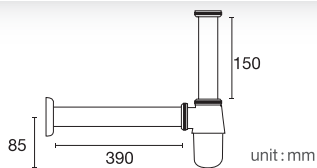

FAVHL-AD390S

ท่อน้ำทิ้งสแตนเลส 201 ชุบโครเมียม
กระจุกกันกลิ่น Zinc ชุบโครเมียม
Bottle Trap แบบท่อตรง ยาว 390 มม.
ราคา 490.-
Bottle Trap
Length 390 mm
SUS 201 Chrome Coating