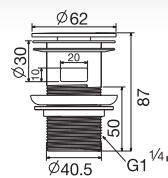

Series

★ BEST CHOICE

HLS13-BS0002

สะดืออ่างล้างหน้าพลาสติก
ฝักดสแตนเลส 304
แบบกด Pop Up มีรูน้ำล้น
ราคา 170.-
ABS Plastic Pop-Up Waste
with Overflow

unit : mm

HLS14-201SS

สะดืออ่างล้างหน้า
สแตนเลส 201
แบบกด Pop Up มีรูน้ำล้น
ราคา 290.-
Stainless steel Pop-Up Waste
with Overflow