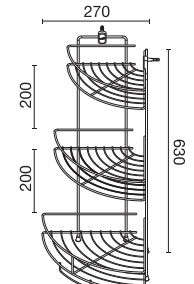

unit : mm

HWHOY-H102N
ตะแกรงวางของทรงเหลี่ยม
2 ชั้น แบบติดผนัง
ราคา 500.-
2 Tiers Wireware

unit : mm

HWHOY-H103
ตะแกรงวางของทรงโค้งเข้ามุม
แบบติดผนัง
ราคา 310.-
Wireware for Corner

unit : mm

HWHOY-H105A
ชั้นวางของทรงโค้งเข้ามุม 2 ชั้น
แบบติดผนัง
ราคา 590.-
2 Tiers Wireware for Corner

unit : mm

HWHOY-H105C
ชั้นวางของทรงโค้งเข้ามุม 2 ชั้น
มีขอแขวน แบบติดผนัง
ราคา 470.-
2 Tiers Wireware for Corner

unit : mm

HWHOY-H105T1
ชั้นวางของทรงโค้งเข้ามุม 3 ชั้น
แบบติดผนังและตั้งพื้น
ราคา 750.-
3 Tiers Wireware
for Corner

unit : mm

HWHOY-H105T2
ชั้นวางของทรงโค้งเข้ามุม 3 ชั้น
แบบติดผนังและตั้งพื้น (เล็ก, กลาง, ใหญ่)
ราคา 750.-
3 Tiers Wireware
for Corner

unit : mm

HWHOY-H106C1
 ตะแกรงอเนกประสงค์ ยาว 800 มม.
 มีขอแขวน แบบติดผนัง
 ราคา 930.-
 Dish Rack
 Length 800 mm

unit : mm

HWHOY-H106D5
 ตะแกรงอเนกประสงค์ ยาว 1,000 มม.
 มีขอแขวน แบบติดผนัง
 ราคา 1,160.-
 Dish Rack
 Length 1,000 mm

unit : mm

HWHOY-H106D6
 ตะแกรงอเนกประสงค์ ยาว 800 มม.
 มีขอแขวน แบบติดผนัง
 ราคา 1,050.-
 Dish Rack
 Length 800 mm