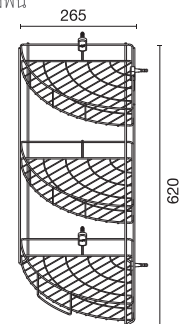

unit : mm

HWHOY-H109O

ชั้นวางของทรงเหลี่ยม
ยาว 300 มม. แบบติดผนัง
ราคา 330.-

Multi-Purpose Wireware
Length 300 mm

unit : mm

HWHOY-H109Q

ชั้นวางของ 2 ชั้น ทรงเหลี่ยม
ยาว 300 มม. แบบติดผนัง
ราคา 600.-

2 Tiers Wireware
Length 300 mm

unit : mm

HWHOY-H206G1

ขอแขวนแบบ 5 ตะขอ
แบบติดผนัง
ราคา 140.-

Wireware Hook
with 5 Plastic Tips

unit : mm

HWHOY-H206H1

ขอแขวนแบบ 9 ตะขอ
แบบติดผนัง
ราคา 170.-

Wireware Hook
with 9 Plastic Tips

unit : mm

HWHOY-H321C

ชั้นวางของทรงโค้งเข้ามุมขนาดใหญ่
3 ชั้น แบบติดผนังและตั้งพื้น

ราคา 940.-
3 Tiers Wireware
for Corner

unit : mm

HWHOY-H500BS

ราวแขวนของประเภททรงโค้ง แบบติดผนัง
พร้อมขอแขวน
ราคา 380.-

Multi-Purpose Hanger Bar
with Hooks