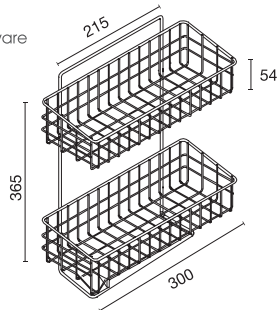

unit : mm

◀ HWHOY-H107

ตะแกรงคว่ำจานวางขอบอ่าง
แบบตั้งพื้น
ราคา 490.-

Deck Dish Rack with
Cup Holder

unit : mm

◀ HWHOY-H106L3

ที่ใส่ช้อน-ส้อม-ตะเกียบ
แบบตั้งพื้นและแขวน
ราคา 1,740.-

Wireware for Kitchen

HWHOY-H102
ตะแกรงวางฟองน้ำและแชมพู
แบบติดผนัง
ราคา 270.-
Multi-Purpose Wireware

unit : mm

HWHOY-H102C
ชั้นวางของทรงเหลี่ยม
แบบติดผนัง
ราคา 240.-
Multi-Purpose Wireware

unit : mm

HWHOY-H102D
ตะแกรงอเนกประสงค์ทรงเหลี่ยม
แบบติดผนัง
ราคา 320.-
Multi-Purpose Wireware

unit : mm

HWHOY-H102N
ตะแกรงวางของทรงเหลี่ยม
2 ชั้น แบบติดผนัง
ราคา 500.-
2 Tiers Wireware

unit : mm

HWHOY-H103
ตะแกรงวางของทรงโค้งเข้ามุม
แบบติดผนัง
ราคา 310.-
Wireware for Corner

unit : mm

HWHOY-H105A
ชั้นวางของทรงโค้งเข้ามุม 2 ชั้น
แบบติดผนัง
ราคา 590.-
2 Tiers Wireware for Corner