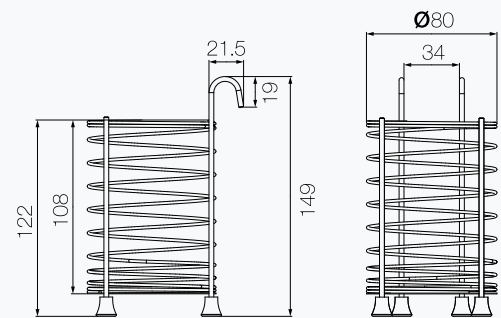

unit : mm

◀ HWHOY-H107

ตะแกรงคว่ำจานวางขอบอ่าง
แบบตั้งพื้น
ราคา 490.-

Deck Dish Rack with
Cup Holder

unit : mm

◀ HWHOY-H106L3

ที่ใส่ช้อน-ส้อม-ตะเกียบ
แบบตั้งพื้นและแขวน
ราคา 1,740.-

Wireware for Kitchen