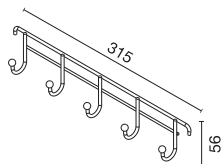

unit : mm

HWHOY-H109A
 ชั้นวางอเนกประสงค์ 3 ชั้น
 มีขอแขวน แบบติดผนัง
 ราคา 460.-
 3 Tiers Multi-Purpose Wireware

unit : mm

HWHOY-H109F

ชั้นวางของประเภททรงโค้ง
ยาว 350 มม. แบบติดผนัง
ราคา 260.-

Multi-Purpose Wireware
Length 350 mm

unit : mm

HWHOY-H109O

ชั้นวางของทรงเหลี่ยม
ยาว 300 มม. แบบติดผนัง
ราคา 330.-

Multi-Purpose Wireware
Length 300 mm

unit : mm

HWHOY-H109Q

ชั้นวางของ 2 ชั้น ทรงเหลี่ยม
ยาว 300 มม. แบบติดผนัง
ราคา 600.-

2 Tiers Wireware
Length 300 mm

unit : mm

HWHOY-H206G1

ขอแขวนแบบ 5 ตะขอ
แบบติดผนัง
ราคา 140.-

Wireware Hook
with 5 Plastic Tips

unit : mm

HWHOY-H206H1

ขอแขวนแบบ 9 ตะขอ
แบบติดผนัง
ราคา 170.-

Wireware Hook
with 9 Plastic Tips