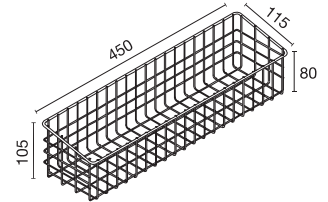

HWHOY-H102
ตะแกรงวางฟองน้ำและแชมพู
แบบติดผนัง
ราคา 270.-
Multi-Purpose Wireware

unit : mm

HWHOY-H102C
ชั้นวางของทรงเหลี่ยม
แบบติดผนัง
ราคา 240.-
Multi-Purpose Wireware

unit : mm

HWHOY-H102D
ตะแกรงอเนกประสงค์ทรงเหลี่ยม
แบบติดผนัง
ราคา 320.-
Multi-Purpose Wireware

unit : mm

HWHOY-H102N
ตะแกรงวางของทรงเหลี่ยม
2 ชั้น แบบติดผนัง
ราคา 500.-
2 Tiers Wireware

unit : mm

HWHOY-H103
ตะแกรงวางของทรงโค้งเข้ามุม
แบบติดผนัง
ราคา 310.-
Wireware for Corner

unit : mm

HWHOY-H105A
ชั้นวางของทรงโค้งเข้ามุม 2 ชั้น
แบบติดผนัง
ราคา 590.-
2 Tiers Wireware for Corner