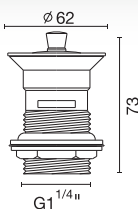

unit : mm

HLS14-202SS

สะดืออ่างล้างหน้า
สแตนเลส 201
แบบกด Pop Up ไม่มีรูน้ำล้น
ราคา 290.-
Stainless steel Pop-Up Waste

unit : mm

HLA01-LA001

สะดืออ่างล้างหน้า
ทองเหลืองชุบโครเมียม
แบบดึงลิ้นกด มีรูน้ำล้น
ราคา 360.-
Pop-up Waste with Overflow
and Pulling Lock System
(Brass with Chrome Coating)