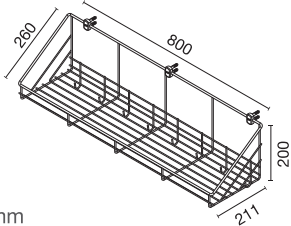

unit : mm

HWHOY-H105T2
ชั้นวางของทรงโค้งเข้ามุม 3 ชั้น
แบบติดผนังและตั้งพื้น (เล็ก, กลาง, ใหญ่)
ราคา 750.-
3 Tiers Wireware
for Corner

unit : mm

HWHOY-H106C1
 ตะแกรงอเนกประสงค์ ยาว 800 มม.
 มีขอแขวน แบบติดผนัง
 ราคา 930.-
 Dish Rack
 Length 800 mm