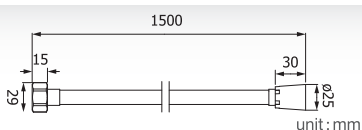

FJHOP-00008Z

สายอ่อน PVC สีขาว
ยาว 1.5 เมตร
ราคา 190.-
PVC hose 1.5 m