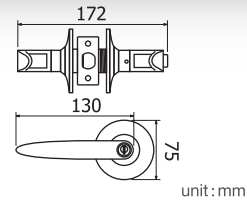

HQ446-TL02ET

มือจับก้านโยก อลูมิเนียม
สำหรับห้องทั่วไป
แบบมีลูกกุญแจ
ระบบ TUBULAR LOCK
ราคา 820.-

Cylindrical Lever Lockset
for Entrance (with key)
TUBULAR LOCK System