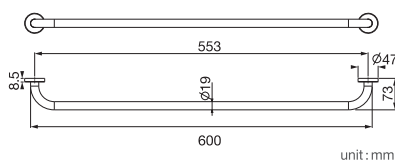

BATHROOM & KITCHEN ACCESSORIES

STAINLESS STEEL

อุปกรณ์ประกอบห้องน้ำและห้องครัว คุณภาพที่เน้นประโยชน์ในทุกฟังก์ชันการใช้งานภายในห้องน้ำ/ห้องครัว
ในแบบโพลีคาร์บอเนตที่เป็นคุณ

Towel Bar

Series

★ BEST CHOICE