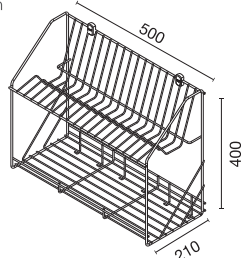

unit : mm

HWHOY-H106D7
 ตะแกรงอเนกประสงค์ ยาว 600 มม.
 มีขอแขวน แบบติดผนัง
 ราคา 910.-
 Dish Rack
 Length 600 mm

unit : mm

HWHOY-H106E2
 ตะแกรงอเนกประสงค์ 2 ชั้น ยาว 500 มม.
 มีขอแขวน แบบติดผนัง
 ราคา 960.-
 2 Tiers Dish Rack
 Length 500 mm