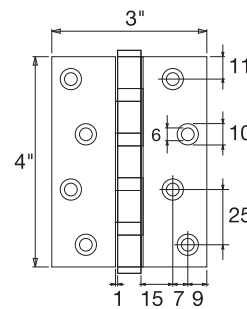

HQ448-000432

บานพับประตูสแตนเลส
4"x3"x2 มม.
(ลูกปืน 4 ตลับ)
ราคา 250.-/3 ชิ้น

Butt Hinges
4"x3"x2 mm
(4 Balls Bearing)

unit : mm

HQ448-004325

บานพับประตูสแตนเลส
4"x3"x2.5 มม.
(ลูกปืน 4 ตลับ)
ราคา 200.-/2 ชิ้น