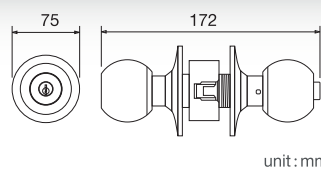

HG445-DOOR

ลูกบิดประตู แบบไม่มีลูกกุญแจ
สำหรับห้องน้ำ ฝาขนาด 75 มม.
ราคา 380.-

Cylindrical Knob Lockset
for Bathroom (without key)