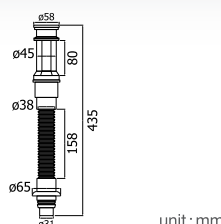

HLS13-LLF003

ชุดสะดืออ่างสแตนเลสสำหรับ
อ่างล้างหน้าแบบ Popup
พร้อมท่อน้ำทิ้งพลาสติกชุบโครเมียม
แบบยืดหด
ราคา 240
Anti Odor Flexible
Waste Drain with Popup Waste
Sus 201 + ABS Chrome Coating