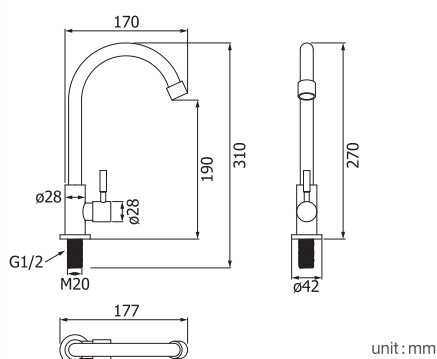

HFHOB-1000HY1

ก๊อกเดี่ยวอ่างล้างจาน คอสวิง
สแตนเลส 304 แบบตั้งพื้น
ราคา 530.-

Deck Single Sink Faucet
Stainless Steel 304

unit: mm