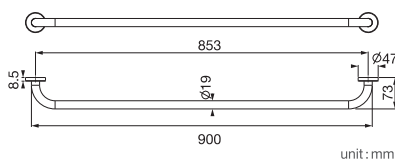

Towel Bar

Series

★ BEST CHOICE

FBVHY-C600AP

ราวแขวนผ้าทรงโค้ง
ยาว 600 มม. ท่อ 3/4 นิ้ว แบบติดผนัง
ราคา 240.-
Towel Bar
Length 600 mm

FBVHY-C750AP

ราวแขวนผ้าทรงโค้ง
ยาว 750 มม. ท่อ 3/4 นิ้ว แบบติดผนัง
ราคา 250.-
Towel Bar
Length 750 mm