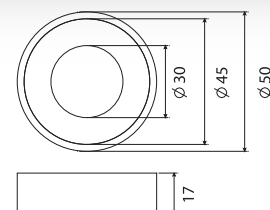

unit : mm

HWHYOY-H902

ตะแกรงกันกลิ่น
ราคา 120.-
Stainless steel
Floor Drain

unit : mm

VT120-000012

เทปพันเกลียว ยาว 10 เมตร
ราคา 10.-
Thread Tape
Length 10m

unit : mm

Rinsing Spray & Shower Accessories