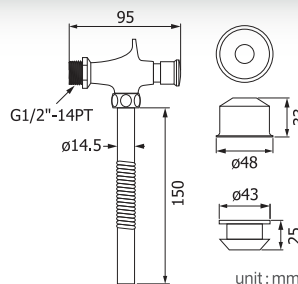

Shower Faucet

Series

HFHOA-3120HY3

ก๊อกเดี่ยวฝักบัว สแตนเลส 304
แบบติดผนัง
ราคา 205.-
Wall Single Shower Faucet

Flush Valve

Series

HFHOY-8120S9

ก๊อกกดปั๊สสภาวะ
ปิดอัตโนมัติ แบบท่อตัดได้
ราคา 600.-
Brass Urinal Flush Valve