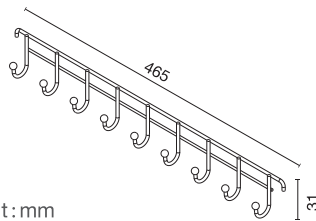

unit : mm

HWHOY-H109O

ชั้นวางของทรงเหลี่ยม
ยาว 300 มม. แบบติดผนัง
ราคา 330.-

Multi-Purpose Wireware
Length 300 mm

unit : mm

HWHOY-H109Q

ชั้นวางของ 2 ชั้น ทรงเหลี่ยม
ยาว 300 มม. แบบติดผนัง
ราคา 600.-

2 Tiers Wireware
Length 300 mm

unit : mm

HWHOY-H206G1

ขอแขวนแบบ 5 ตะขอ
แบบติดผนัง
ราคา 140.-

Wireware Hook
with 5 Plastic Tips

unit : mm

HWHOY-H206H1

ขอแขวนแบบ 9 ตะขอ
แบบติดผนัง
ราคา 170.-

Wireware Hook
with 9 Plastic Tips

unit : mm

HWHOY-H321C

ชั้นวางของทรงโค้งเข้ามุมขนาดใหญ่
3 ชั้น แบบติดผนังและตั้งพื้น

ราคา 940.-
3 Tiers Wireware
for Corner

unit : mm

HWHOY-H500BS

ราวแขวนของประเภททรงโค้ง แบบติดผนัง
พร้อมขอแขวน
ราคา 380.-

Multi-Purpose Hanger Bar
with Hooks