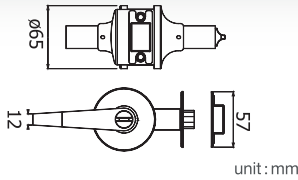

HQ446-TLB03ET

มือจับก้านโยก อลูมิเนียม
สำหรับห้องทั่วไป
แบบมีลูกกุญแจ สีดำ
ระบบ TUBULAR LOCK
ราคา 630.-

Cylindrical Lever Lockset
for Entrance (with key)
TUBULAR LOCK System