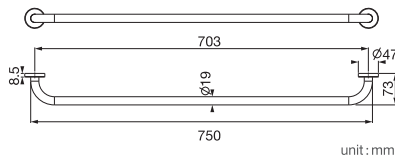

Towel Bar

Series

★ BEST CHOICE

FBVHY-C600AP

ราวแขวนผ้าทรงโค้ง
ยาว 600 มม. ท่อ 3/4 นิ้ว แบบติดผนัง
ราคา 240.-
Towel Bar
Length 600 mm

FBVHY-C750AP

ราวแขวนผ้าทรงโค้ง
ยาว 750 มม. ท่อ 3/4 นิ้ว แบบติดผนัง
ราคา 250.-
Towel Bar
Length 750 mm