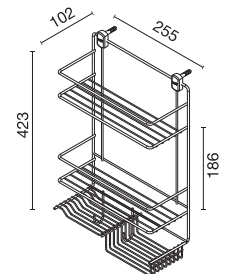

HWHOY-H109A
ชั้นวางอเนกประสงค์ 3 ชั้น
มีขอแขวน แบบติดผนัง
ราคา 460.-
3 Tiers Multi-Purpose Wireware