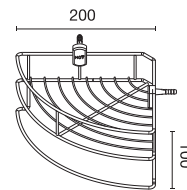

unit : mm

HWHOY-H102N
ตะแกรงวางของทรงเหลี่ยม
2 ชั้น แบบติดผนัง
ราคา 500.-
2 Tiers Wireware

unit : mm

HWHOY-H103
ตะแกรงวางของทรงโค้งเข้ามุม
แบบติดผนัง
ราคา 310.-
Wireware for Corner

unit : mm

HWHOY-H105A
ชั้นวางของทรงโค้งเข้ามุม 2 ชั้น
แบบติดผนัง
ราคา 590.-
2 Tiers Wireware for Corner