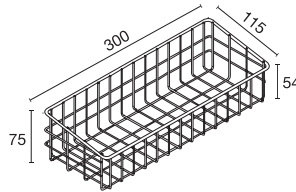

HWHOY-H102C
ชั้นวางของทรงเหลี่ยม
แบบติดผนัง
ราคา 240.-
Multi-Purpose Wireware

unit : mm