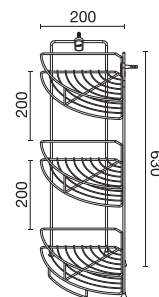

unit : mm

HWHOY-H105C
ชั้นวางของทรงโค้งเข้ามุม 2 ชั้น
มีขอแขวน แบบติดผนัง
ราคา 470.-
2 Tiers Wireware for Corner

unit : mm

HWHOY-H105T1
ชั้นวางของทรงโค้งเข้ามุม 3 ชั้น
แบบติดผนังและตั้งพื้น
ราคา 750.-
3 Tiers Wireware
for Corner

unit : mm

HWHOY-H105T2
ชั้นวางของทรงโค้งเข้ามุม 3 ชั้น
แบบติดผนังและตั้งพื้น (เล็ก, กลาง, ใหญ่)
ราคา 750.-
3 Tiers Wireware
for Corner

unit : mm

HWHOY-H106C1
 ตะแกรงอเนกประสงค์ ยาว 800 มม.
 มีขอแขวน แบบติดผนัง
 ราคา 930.-
 Dish Rack
 Length 800 mm

unit : mm

HWHOY-H106D5
 ตะแกรงอเนกประสงค์ ยาว 1,000 มม.
 มีขอแขวน แบบติดผนัง
 ราคา 1,160.-
 Dish Rack
 Length 1,000 mm

unit : mm

HWHOY-H106D6
 ตะแกรงอเนกประสงค์ ยาว 800 มม.
 มีขอแขวน แบบติดผนัง
 ราคา 1,050.-
 Dish Rack
 Length 800 mm