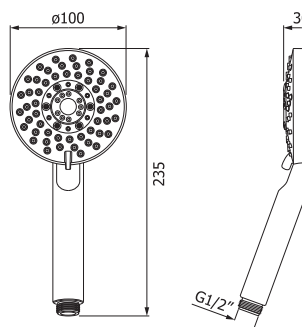

FJHOF-F3173WS

ชุดฝักบัวมือถือชุบโครเมียม 3 ฟังก์ชัน
พร้อมสายสแตนเลส 304 และขวยึด
ราคา 470.-

Hand Shower Set with
3 Funtional Adjustment,
Chrome Coating Surface
Flexible Hose 1.5 m : SUS 304