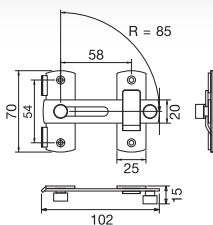

RB961-003SUS

กลอนสับสแตนเลส ขนาด 4"
ราคา 140.-
Matt Safety Buckle 4"