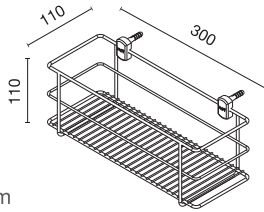

HWHOY-H109O

ชั้นวางของทรงเหลี่ยม
ยาว 300 มม. แบบติดผนัง
ราคา 330.-

Multi-Purpose Wireware
Length 300 mm

unit : mm