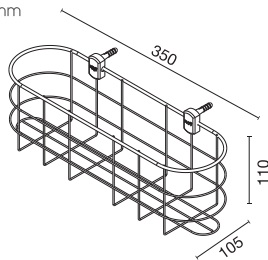

unit : mm

HWHOY-H107Q
 ตะกร้าใส่ของอเนกประสงค์
 ราคา 630.-
 Multi-Purpose Wireware

unit : mm

HWHOY-H108A
 ตะแกรงวางของ 2 ชั้น
 มีขอแขวน แบบติดผนัง
 ราคา 610.-
 2 Tiers Wireware for Bathroom

unit : mm

HWHOY-H109
 ชั้นวางอเนกประสงค์
 2 ชั้น แบบติดผนัง
 ราคา 590.-
 2 Tiers Multi-Purpose
 Wireware

unit : mm

HWHOY-H109A
 ชั้นวางอเนกประสงค์ 3 ชั้น
 มีขอแขวน แบบติดผนัง
 ราคา 460.-
 3 Tiers Multi-Purpose Wireware

unit : mm

HWHOY-H109F

ชั้นวางของประเภททรงโค้ง
ยาว 350 มม. แบบติดผนัง
ราคา 260.-

Multi-Purpose Wireware
Length 350 mm

unit : mm

HWHOY-H109O

ชั้นวางของทรงเหลี่ยม
ยาว 300 มม. แบบติดผนัง
ราคา 330.-

Multi-Purpose Wireware
Length 300 mm

unit : mm

HWHOY-H109Q

ชั้นวางของ 2 ชั้น ทรงเหลี่ยม
ยาว 300 มม. แบบติดผนัง
ราคา 600.-

2 Tiers Wireware
Length 300 mm