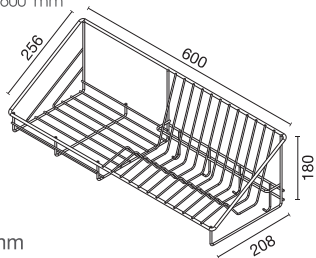

unit : mm

HWHOY-H105T2
ชั้นวางของทรงโค้งเข้ามุม 3 ชั้น
แบบติดผนังและตั้งพื้น (เล็ก, กลาง, ใหญ่)
ราคา 750.-
3 Tiers Wireware
for Corner

unit : mm

HWHOY-H106C1
 ตะแกรงอเนกประสงค์ ยาว 800 มม.
 มีขอแขวน แบบติดผนัง
 ราคา 930.-
 Dish Rack
 Length 800 mm

unit : mm

HWHOY-H106D5
 ตะแกรงอเนกประสงค์ ยาว 1,000 มม.
 มีขอแขวน แบบติดผนัง
 ราคา 1,160.-
 Dish Rack
 Length 1,000 mm

unit : mm

HWHOY-H106D6
 ตะแกรงอเนกประสงค์ ยาว 800 มม.
 มีขอแขวน แบบติดผนัง
 ราคา 1,050.-
 Dish Rack
 Length 800 mm

unit : mm

HWHOY-H106D7
 ตะแกรงอเนกประสงค์ ยาว 600 มม.
 มีขอแขวน แบบติดผนัง
 ราคา 910.-
 Dish Rack
 Length 600 mm

unit : mm

HWHOY-H106E2
 ตะแกรงอเนกประสงค์ 2 ชั้น ยาว 500 มม.
 มีขอแขวน แบบติดผนัง
 ราคา 960.-
 2 Tiers Dish Rack
 Length 500 mm