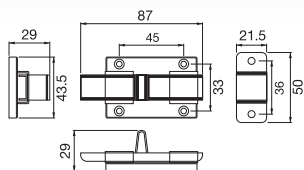

RB961-001SUS

กลอนห้องน้ำสแตนเลส ขนาด 2.5"
ราคา 140.-
Door Bolt 2.5"