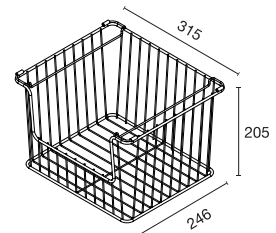

HWHOY-H107Q
ตะกร้าใส่ของอเนกประสงค์
ราคา 630.-
Multi-Purpose Wireware

unit : mm