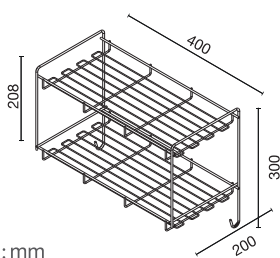

unit : mm

HWHOY-H107Q
 ตะกร้าใส่ของอเนกประสงค์
 ราคา 630.-
 Multi-Purpose Wireware

unit : mm

HWHOY-H108A
 ตะแกรงวางของ 2 ชั้น
 มีขอแขวน แบบติดผนัง
 ราคา 610.-
 2 Tiers Wireware for Bathroom

unit : mm

HWHOY-H109
 ชั้นวางอเนกประสงค์
 2 ชั้น แบบติดผนัง
 ราคา 590.-
 2 Tiers Multi-Purpose
 Wireware