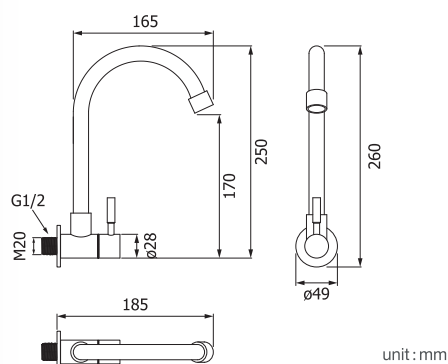

HFHOB-1120HY1

ก๊อกเดี่ยวอ่างล้างจาน คอสวิง
สแตนเลส 304 แบบออกผนัง
ราคา 560.-

Wall Single Sink Faucet
Stainless Steel 304

unit: mm