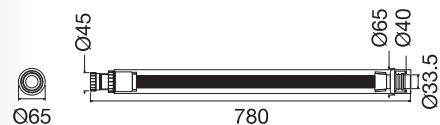

HLS13-DH0001

ท่อน้ำทิ้งกันกลิ่นสแตนเลส 201
สามารถใช้ได้กับอ่างล้างจาน
และ อ่างล้างหน้า
ราคา 260.-
Sink Waste Drainer