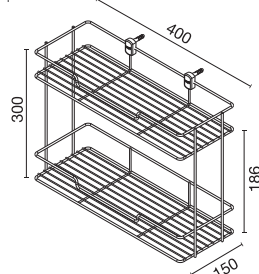

unit : mm

HWHOY-H107Q
 ตะกร้าใส่ของอเนกประสงค์
 ราคา 630.-
 Multi-Purpose Wireware

unit : mm

HWHOY-H108A
 ตะแกรงวางของ 2 ชั้น
 มีขอแขวน แบบติดผนัง
 ราคา 610.-
 2 Tiers Wireware for Bathroom

unit : mm

HWHOY-H109
 ชั้นวางอเนกประสงค์
 2 ชั้น แบบติดผนัง
 ราคา 590.-
 2 Tiers Multi-Purpose
 Wireware