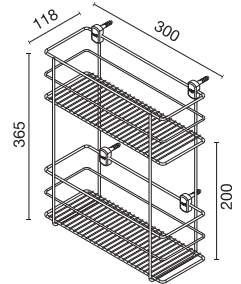

unit : mm

HWHOY-H109O

ชั้นวางของทรงเหลี่ยม
ยาว 300 มม. แบบติดผนัง
ราคา 330.-

Multi-Purpose Wireware
Length 300 mm

unit : mm

HWHOY-H109Q

ชั้นวางของ 2 ชั้น ทรงเหลี่ยม
ยาว 300 มม. แบบติดผนัง
ราคา 600.-

2 Tiers Wireware
Length 300 mm