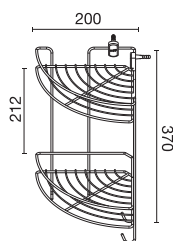

unit : mm

HWHOY-H102N
ตะแกรงวางของทรงเหลี่ยม
2 ชั้น แบบติดผนัง
ราคา 500.-
2 Tiers Wireware

unit : mm

HWHOY-H103
ตะแกรงวางของทรงโค้งเข้ามุม
แบบติดผนัง
ราคา 310.-
Wireware for Corner

unit : mm

HWHOY-H105A
ชั้นวางของทรงโค้งเข้ามุม 2 ชั้น
แบบติดผนัง
ราคา 590.-
2 Tiers Wireware for Corner

unit : mm

HWHOY-H105C
ชั้นวางของทรงโค้งเข้ามุม 2 ชั้น
มีขอแขวน แบบติดผนัง
ราคา 470.-
2 Tiers Wireware for Corner

unit : mm

HWHOY-H105T1
ชั้นวางของทรงโค้งเข้ามุม 3 ชั้น
แบบติดผนังและตั้งพื้น
ราคา 750.-
3 Tiers Wireware
for Corner

unit : mm

HWHOY-H105T2
ชั้นวางของทรงโค้งเข้ามุม 3 ชั้น
แบบติดผนังและตั้งพื้น (เล็ก, กลาง, ใหญ่)
ราคา 750.-
3 Tiers Wireware
for Corner

unit : mm

HWHOY-H106C1
 ตะแกรงอเนกประสงค์ ยาว 800 มม.
 มีขอแขวน แบบติดผนัง
 ราคา 930.-
 Dish Rack
 Length 800 mm