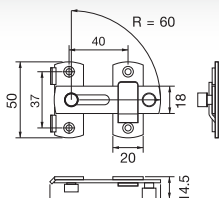

★ BEST CHOICE

RB961-001SUS

กลอนห้องน้ำสแตนเลส ขนาด 2.5"
ราคา 140.-
Door Bolt 2.5"

unit : mm

RB961-002SUS

กลอนสับสแตนเลส ขนาด 3"
ราคา 120.-
Matt Safety Buckle 3"

unit : mm

RB961-003SUS