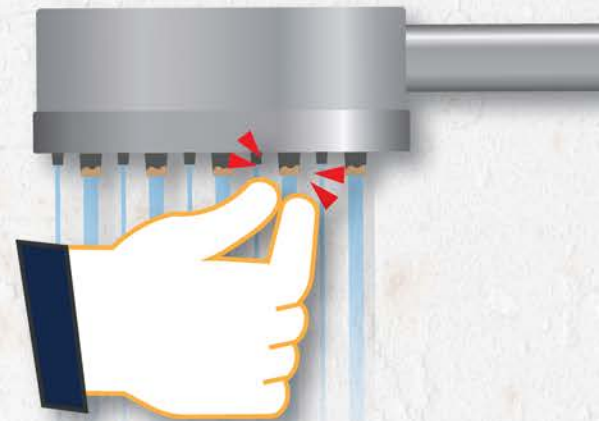

วิธีทำความสะอาดด้วยตัวเองง่าย ๆ

เปิดน้ำ และใช้ปลายนิ้วบีบเบาๆจนกระทั่งน้ำไหลออกจากฝักบัว หรือใช้แปรงสีฟันที่ใช้แล้วช่วยทำความสะอาด ทำนี้ น้ำที่ออกจากฝักบัวก็จะไหลออกมาอย่างสม่ำเสมอ

Clean the silicone nozzle occasionally by squeezing or softly brushing by used toothbrush while the water is still on to prevent agglomerating dregs.

สแกน QR CODE เพื่อรับชมคลิปวิดีโอ
วิธีการดูแลรักษาฝักบัว
Scan QR CODE to see VDO Clean
Shower Head