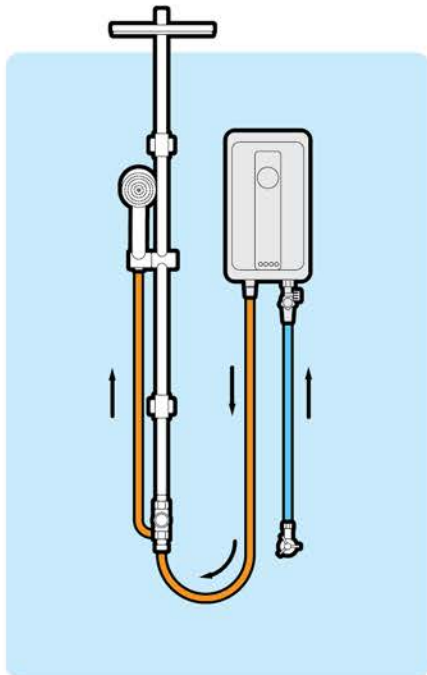

แนะนำให้ใช้งานร่วมกับเครื่องทำน้ำอุ่นขนาด 4,500 watt ขึ้นไป
Recommend to use with highest Watt capacity water heater machine/water pump

- สีฟ้า คือ สายน้ำเย็นเข้าเครื่องทำน้ำอุ่น
  Blue hose : Inlet cold water to water heater machine
- สีส้ม คือ สายน้ำอุ่นออกจากเครื่องทำน้ำอุ่น
  Orange hose : Outlet mixer water from water heater machine