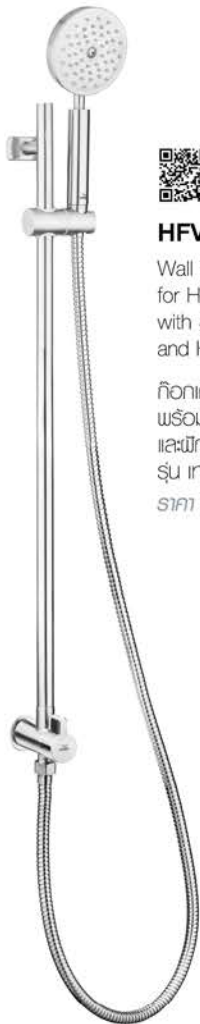

Wall Dual Control Mixer  
Shower Faucet with Hand Shower  
dia. 2.5"

ก๊อกคู่ผสมฝักบัว แบบติดผนัง  
พร้อมฝักบัวมือถือ 2.5" รุ่น สผูก  
ราคา 5,270.-

**HFVSB-3120L3**

Wall Single Shower Faucet for Hand Shower with Slide Bar and Hand Shower Round dia 4"