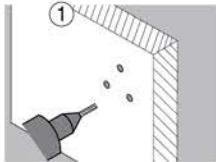

ระยะติดตั้ง มาตรฐาน เพื่อการใช้งาน

Standard height installation

วิธีการติดตั้ง

INSTALLATION

หาตำแหน่งติดตั้งตามต้องการ แล้วเจาะรูลึก 25 มม. ด้วยสว่าน โดยใช้ดอกสว่าน ขนาด 7 มม.

Locate the required position on the wall, then drill the hole 25 mm depth by drill bit size 7 mm.