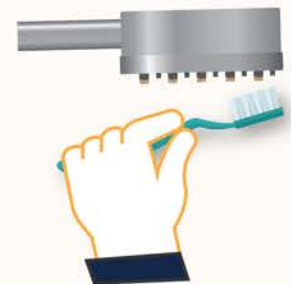

3. ล้างด้วยน้ำสะอาด
และเช็ดให้แห้ง