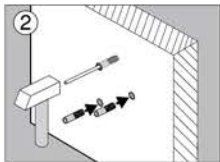

นำเศษปูนในรูที่จะออก ใส่ถุง ในรูเจาะแล้ว ใช้แท่งเหล็กคอด สันที่อยู่ภายในตัวแฉก จนแน่ใจว่า ปลายแฉกขยายตัวดีแล้ว

Remove the rubble from the hole then put the anchor in the hole. Use a steel rod to hammer the wedge inside the anchor until the tip of the anchor