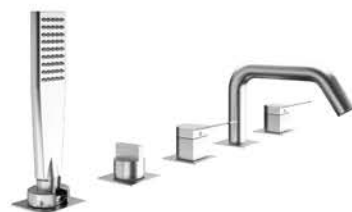

HFVSB-4002C2

Deck Dual Control Mixer
Bath Faucet
with Hand Shower dia. 2"x4"

ก๊อกคู่ผสมอ่างอาบน้ำ แบบตั้งพื้น
พร้อมฝักบัวมือถือ ขนาด 2"x4"
รุ่น คอนทัวร์

ราคา 8,940.-