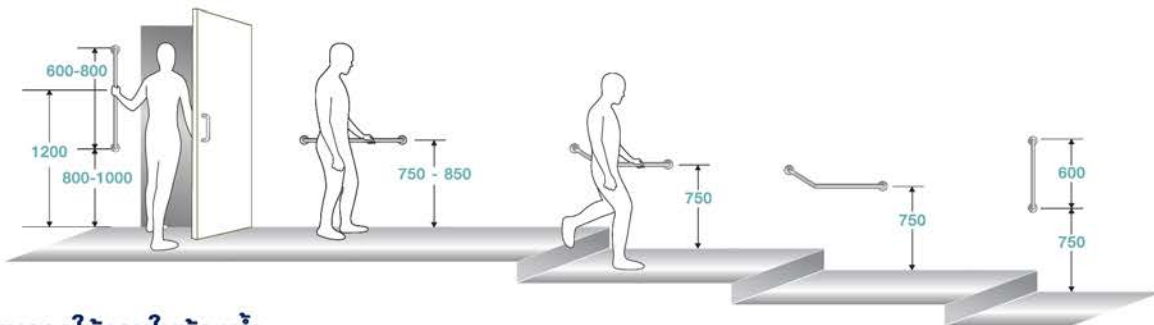

รูปแบบการใช้งานบนพื้นต่างระดับ

Step floor use format

รูปแบบการใช้งานในห้องน้ำ

Toilet use format