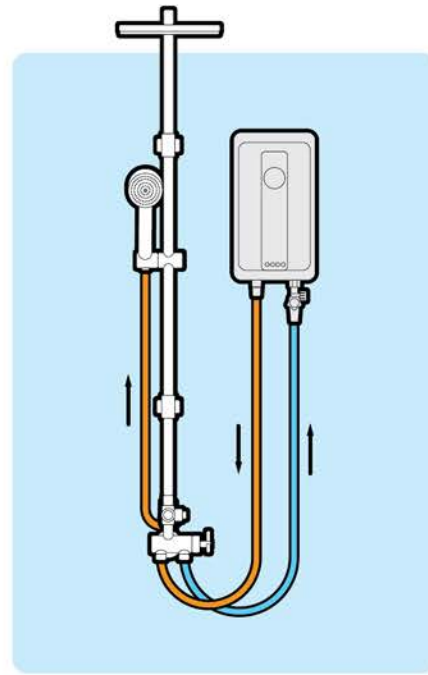

สแกน QR CODE เพื่อรับชมคลิปวิดีโอวิธีการติดตั้งชุดฝักบัวก้านแข็ง
สำหรับเครื่องทำน้ำอุ่น
Scan the QR CODE to view the video clip How to install
a showerhead set for water heater

หมายเหตุ : สามารถสแกน QR CODE เพื่อดูขนาดของสินค้าได้
Remark : View product dimensions and size by scanning the QR code.