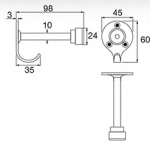

RB961-DS001

กันชนประตู พร้อมขอแขวนสเตนเลส
ราคา 170.-
Door Stopper with Hook

unit:mm