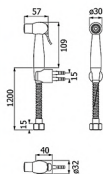

ราคา 450.-

Thermo Plastic ABS
Rinsing Spray : White
Spout & Handle :
Stainless Steel
Flexible Hose 1.2 m : SUS 201

FXHOY-0041WS

Rinsing Spray Head
(เฉพาะหัว)

ราคา 240.-

NEW ARRIVAL

TWO TONE

unit: mm