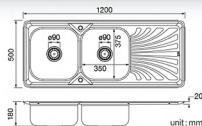

HLS13-125A-1

ชุดอ่างล้างจานสแตนเลสเกรด 201
2 หลุม แบบมีที่พักจาน แดมฟรี!! สะดืออ่าง
และท่อระบายน้ำ
ราคา 3,270.-
Double Bowl Sink with Tray and Accessories
Stainless Steel Grade 201