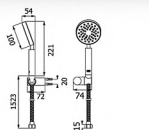

Hand Showers

Series

★ BEST CHOICE

NEW ARRIVAL

FJHOF-120AWS

ชุดฝักบัวมือถือพลาสติกสีขาว 4"
พร้อมสายสแตนเลส 201 และสายยืด
ราคา 350.-

Hand shower set white, 4"
with hose

FJHOF-120ZAZ

Hand Shower Head
(เฉพาะหัว)

60 DAYS
MADE TO
ORDER

unit:mm

NEW ARRIVAL

FJHOF-S120AC

ชุดฝักบัวมือถือพลาสติกชุบสีซาติน 4"
พร้อมสายสแตนเลส 201 และสายยืด
ราคา 480.-

Hand shower set Satin-plated, 4"
with hose

FJHOF-A120BC

Hand Shower Head
(เฉพาะหัว)

60 DAYS
MADE TO
ORDER

unit:mm

FJHOF-F3172WS

ชุดฝักบัวมือถือโครเมียม 3 ฟังก์ชัน
พร้อมสายสแตนเลส 304 และสายยืด
ราคา 480.-

Hand Shower Set with
3 Functional Adjustment,
Chrome Coating Surface

unit:mm

FJHOF-F3173WS

ชุดฝักบัวมือถือโครเมียม 3 ฟังก์ชัน
พร้อมสายสแตนเลส 304 และสายยืด
ราคา 470.-

Hand Shower Set with
3 Functional Adjustment,
Chrome Coating Surface

unit:mm