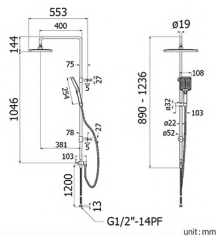

unit:mm

Showers

Series

★ BEST CHOICE

FJVHZ-C113AZ

ชุดฝักบัวก้านแข็ง 8" x 12"
ก้านฝักบัวสแตนเลสปรับความสูงได้ ไม่มีวาล์วเปิด-ปิด
พร้อมฝักบัวมือถือ 3 ฟังก์ชัน ขนาด 4"
หัวฝักบัวและฝักบัวมือถือ Thermo Plastic ABS

ราคา 3,750.-

Wall Mounted Shower post set with 2 Ways
Diverter for Overhead Shower 8" x 12"
, Height Adjustable, and Hand Shower 4"
with 3 Functional Adjustment.
Body : Stainless Steel Grade 304
Shower Head & Hand Shower :
Thermo Plastic ABS