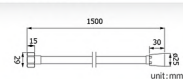

FJHOP-00008Z

สายอ่อน PVC สีขาว

ยาว 1.5 เมตร

ราคา 190.-

1.5 Metre PVC hose