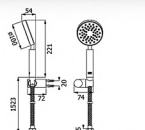

Hand Showers

Series

★ BEST CHOICE

NEW ARRIVAL

FJHOF-120AWS

ชุดฝักบัวมือถือพลาสติกสีขาว 4"
พร้อมสายสแตนเลส 201 และสายยืด
ราคา 350.-

Hand shower set white, 4"
with hose

FJHOF-120ZAZ

Hand Shower Head
(เฉพาะหัว)

60 DAYS
MADE TO
ORDER

unit:mm

NEW ARRIVAL

FJHOF-S120AC

ชุดฝักบัวมือถือพลาสติกชุบสีซาติน 4"
พร้อมสายสแตนเลส 201 และสายยืด
ราคา 480.-

Hand shower set Satin-plated, 4"
with hose

FJHOF-A120BC

Hand Shower Head
(เฉพาะหัว)

60 DAYS
MADE TO
ORDER

unit:mm

FJHOF-F3172WS

ชุดฝักบัวมือถือโครเมียม 3 ฟังก์ชัน
พร้อมสายสแตนเลส 304 และสายยืด
ราคา 480.-

Hand Shower Set with
3 Functional Adjustment,
Chrome Coating Surface

unit:mm

FJHOF-F3173WS

ชุดฝักบัวมือถือโครเมียม 3 ฟังก์ชัน
พร้อมสายสแตนเลส 304 และสายยืด
ราคา 470.-

Hand Shower Set with
3 Functional Adjustment,
Chrome Coating Surface

unit:mm