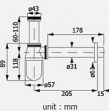

unit : mm

unit : mm

unit : mm

unit : inches

HFSET-2000HS1

ชุดก๊อกอ่างล้างหน้าพร้อมอุปกรณ์ติดตั้ง
(ก๊อกเดี่ยวอ่างล้างหน้า + ท่อน้ำทิ้งทรงตรง
+ สายน้ำดี + สะตืออ่างแบบตั้งลิ้น
+ เทปพันเกลียว)

ราคา 1,100.-

Deck Single Basin faucet with
Installation Kit Set (Single Wash Basin
faucet + Bottle Trap + Pop up Waste
+ Inlet Hose + Thread Tape)