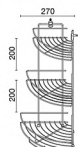

HWHOY-H105T2

ราคา 750.-

3 Tier Wireware
for Corner