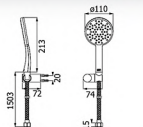

FJHOF-166AWS
ฝักบัวมือถือด้ามโค้งสีขาว 4"
พร้อมสาย SUS และขายึด
ราคา 350.-
Hand shower set white, 4"
with hose

FJHOF-166ZAZ
Hand Shower Head
(เฉพาะหัว)

60 DAYS
MADE TO
ORDER

unit:mm