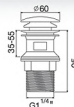

HLS13-LLF003

ท่อน้ำทิ้งกันกลิ่นสแตนเลส 201
แบบยืดหด พร้อมตะตืออ่างล้างหน้า
ราคา 240.-
Flexible Trap with Pop Up Waste
Length 420-840 mm

Pop-up Waste & Floor drain

Series

★ BEST CHOICE

HLS13-BS0002

สะดืออ่างล้างหน้าพลาสติก
ฝักดสแตนเลส 304
แบบกด Pop Up มีรูน้ำล้น
ราคา 170.-
ABS Plastic Pop-Up Waste
with Overflow