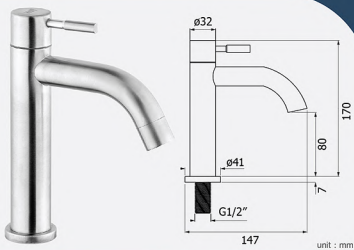

HFHOS-2000HY3

ก๊อกเดี่ยวอ่างล้างหน้า
สแตนเลส 304
แบบตั้งพื้น
ราคา 490.-
Deck Single Basin Faucet
(Stainless Steel 304)

unit : mm

unit : mm