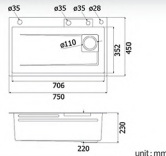

HLS13-7545B

ชุดอ่างล้างจานสแตนเลสเกรด 201
1 หลุม พร้อมก๊อกน้ำ เขียงไม้ และอุปกรณ์
ราคา 11,350.-
Multifunctional Sink Complete Sets
(Sink Faucet with Cutting Boards)
Stainless Steel Grade 201