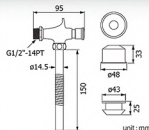

HFHOY-8120S9

ก๊อกกดปั๊สสาวะ

เปิดอัตโนมัติ แบบท่อตัดได้

ราคา 600.-

Brass Urinal Flush Valve