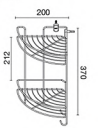

HWHOY-H105C

2 Tier Wireware for Corner