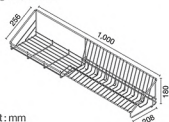

HWHOY-H105T1

ชั้นวางของทรงโค้งมุม 3 ชั้น
แบบติดผนังและตั้งพื้น

ราคา 750.-

3 Tier Wireware
for Corner

unit: mm

HWHOY-H105T2

ราคา 750.-

3 Tier Wireware
for Corner

unit: mm

★ BEST CHOICE

HWHOY-H106C1

ตะแกรงของแบบประชิด ยาว 800 มม.
มีมือแขวน แบบติดผนัง

ราคา 930.-

Wireware for Kitchen (Dish Rack)
Length 800 mm

unit: mm

HWHOY-H106D5

ตะแกรงของแบบประชิด ยาว 1,000 มม.
มีมือแขวน แบบติดผนัง

ราคา 1,160.-

unit: mm

HWHOY-H106D6

ตะแกรงของแบบประชิด ยาว 800 มม.
มีมือแขวน แบบติดผนัง

ราคา 1,050.-

Wireware for Kitchen (Dish Rack)
Length 800 mm

unit: mm

HWHOY-H106D7

ตะแกรงของแบบประชิด ยาว 600 มม.
มีมือแขวน แบบติดผนัง

ราคา 910.-

Wireware for Kitchen (Dish Rack)
Length 600 mm

unit: mm

★ BEST CHOICE

HWHOY-H106E2

ตะแกรงของแบบประชิด 2 ชั้น ยาว 500 มม.
มีมือแขวน แบบติดผนัง

ราคา 960.-

unit: mm

HWHOY-H106L

ที่ใส่ช้อน, ส้อม, ตะเกียบ

ราคา 140.-

Wireware for Kitchen

unit: mm

HWHOY-H106L3

ที่ใส่ช้อน, ส้อม, ตะเกียบ

แบบตั้งพื้นและแขวน

ราคา 180.-

Wireware for Kitchen

unit: mm