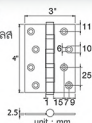

(4 Balls Bearing)

unit : mm

HQ448-004325

บานพับประตูสแตนเลส
4"x3"x2.5 มม.

(ลูกปืน 4 ตลับ)
ราคา 200.-/2 ชิ้น

Butt Hinges
4"x3"x2.5 mm

(4 Balls Bearing)

unit : mm