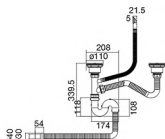

Kitchen Sink

Series

FXVH0-0286AS

ชุดขาตั้งอ่างล้างจานสแตนเลสเกรด 201
1 หลุม ไม่มีที่พิงจาน ขาตั้งปรับระดับได้
สำหรับอ่างล้างจาน VRH HLS14-4862-0
(ไม่รวมอ่างล้างจาน)

ราคา 2,450.-

Sink Leg (Height Adjustable Leg)
for HLS14-4862-0 (without Sink)
Stainless Steel Grade 201

unit : mm

HLS13-201C1

ชุดสะดืออ่างล้างจาน แบบ C
ขนาด 3.5 นิ้ว
สำหรับอ่างล้างจาน 1 หลุม

ราคา 290.-

Sink Waste Drainer
for Single Bowl

unit : mm

HLS13-201C2

ชุดสะดืออ่างล้างจาน แบบ C
ขนาด 3.5 นิ้ว
สำหรับอ่างล้างจาน 2 หลุม

ราคา 480.-

Sink Waste Drainer
for Double Bowl

unit : mm

HLS13-DH0001

ท่อน้ำทิ้งกับกลิ่นสแตนเลส 201
สามารถใช้ได้กับอ่างล้างจาน
และ อ่างล้างหน้า

ราคา 260.-

Sink Waste Drainer

unit : mm