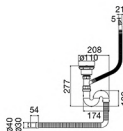

unit : mm

HLS13-201C1

ชุดสะดืออ่างล้างจาน แบบ C
ขนาด 3.5 นิ้ว
สำหรับอ่างล้างจาน 1 หลุม

ราคา 290.-

Sink Waste Drainer
for Single Bowl

unit : mm

HLS13-201C2

ชุดสะดืออ่างล้างจาน แบบ C
ขนาด 3.5 นิ้ว
สำหรับอ่างล้างจาน 2 หลุม