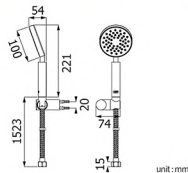

ประหยัดน้ำเบอร์ 3

Water Saver No. 3

SAVE03-A120AC

ฝักบัวมือถือตามโค้งขุบชาติน 4"
พร้อมสายอะครีลิก และชาวยึด
ชนิดประหยัดน้ำเบอร์ 3
ราคา 435.-

Hand Shower 4" and Holder
: Thermo Plastic ABS with Satin Coated
Flexible Hose 1.5 m : Acrylic
Water Efficiency Label 3