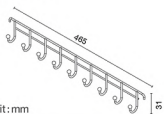

unit : mm

HWHOY-H109O

ชั้นวางทรงเหลี่ยม
ยาว 300 มม. แบบติดผนัง
ราคา 330.-
Multi-Purpose Wireware
Length 300 mm

unit : mm

HWHOY-H109Q

ชั้นวางของ 2 ชั้น ทรงเหลี่ยม
ยาว 300 มม. แบบติดผนัง
ราคา 600.-
2 Tier Wireware
Length 300 mm

unit : mm

★ BEST CHOICE

HWHOY-H206G1

ขอแขวนขนาดสั้น
หัวพลาสติก 5 ตัว แบบติดผนัง
ราคา 140.-

Wireware Hook
with 5 Plastic Tip

unit : mm

★ BEST CHOICE

HWHOY-H206H1

ขอแขวนขนาดยาว
หัวพลาสติก 9 ตัว แบบติดผนัง
ราคา 170.-

Wireware Hook
with 9 Plastic Tip

unit : mm

**HWHOY-H301**

ชั้นวางของแปดประสงค์ 3 ชั้น
แบบติดผนัง
ราคา 540.-

3 Tier Multi-Purpose
Wireware

unit : mm

**HWHOY-H321C**