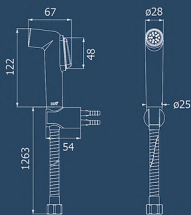

ชุดหัวฉีดชำระทรงกลม

พร้อมสายสแตนเลส 201 ยาว 1.2 เมตร และยางยืด รุ่น โธอี

Thermo Plastic ABS Rinsing Spray Set
with 1.2 metre SUS 201 Flexible Hose