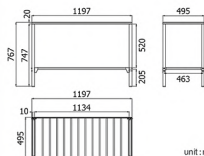

FXVH0-0273EK

ชุดขาตั้งอ่างล้างจานสแตนเลสเกรด 201
สำหรับอ่างล้างจาน HLS13-125A-1
(ไม่รวมอ่างล้างจาน)
ราคา 3,250.-
Sink Leg
for HLS13-125A-1 (without Sink)
Stainless Steel Grade 201

unit: mm