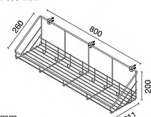

HWHOY-H106C1

ตะแกรงของแบบประชิด ยาว 800 มม.
มีมือแขวน แบบติดผนัง

ราคา 930.-

Wireware for Kitchen (Dish Rack)
Length 800 mm

unit: mm