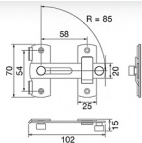

unit:mm

RB961-002SUS

กลอนสับตบสเตนเลส ขนาด 3"
ราคา 120.-
Matt Safety Buckle 3"

unit:mm

RB961-003SUS

กลอนสับตบสเตนเลส ขนาด 4"
ราคา 140.-
Matt Safety Buckle 4"

unit:mm

RB961-DS001