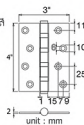

(4 Balls Bearing)

unit : mm

HQ448-004325

บานพับประตูสแตนเลส
4"x3"x2.5 มม.

(ลูกปืน 4 ตลับ)
ราคา 200.-/2 ชิ้น

Butt Hinges
4"x3"x2.5 mm

(4 Balls Bearing)

unit : mm