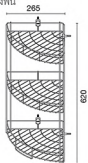

ขอแขวนขนาดยาว
หัวพลาสติก 9 ตัว แบบติดผนัง
ราคา 170.-

Wireware Hook
with 9 Plastic Tip

unit : mm

**HWHOY-H301**

ชั้นวางของแปดประสงค์ 3 ชั้น
แบบติดผนัง
ราคา 540.-

3 Tier Multi-Purpose
Wireware

unit : mm

**HWHOY-H321C**

ชั้นวางของทรงโค้งข้ามขนาดใหญ่
3 ชั้น แบบติดผนังและตั้งพื้น
ราคา 940.-

3 Tier Wireware
for Corner

unit : mm

**HWHOY-H500BS**

ราวแขวนแปดประสงค์ แบบติดผนัง
พร้อมขอแขวน
ราคา 380.-

Multi-Purpose Hanger Bar
with Hooks