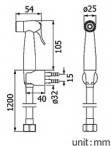

Rinsing Sprays

Series

★ BEST CHOICE

PIANO

unit: mm