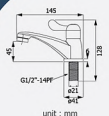

FAUCET

STAINLESS STEEL

ก๊อกน้ำสเตนเลส ผิวสัมผัสแบบสเตนเลสแท้ คุมแรงกดก๊อกไว้ให้ง่ายต่อการใช้งาน เป็นผิวไม่หลุดลอก ยากต่อการเกิดสนิม คุ้มจึงมีไว้ใช้ได้ตลอดอายุการใช้งาน

Stainless steel faucet, made of stainless steel grade 304 with aesthetic surface, high corrosion resistance, more durable than general taps, and easy to use, so you can be confident throughout the lifetime.

HFHOP-2000HY1

ก๊อกเดี่ยวอ่างล้างหน้า
สแตนเลส 304
แบบตั้งพื้น
ราคา 660.-
Deck Single Basin Faucet
(Stainless Steel 304)

HFHOS-2000HY3

ก๊อกเดี่ยวอ่างล้างหน้า
สแตนเลส 304
แบบตั้งพื้น
ราคา 490.-
Deck Single Basin Faucet
(Stainless Steel 304)

unit : mm

unit : mm

unit : mm

unit : inches

HFSET-2000HS1

ชุดก๊อกอ่างล้างหน้าพร้อมอุปกรณ์ติดตั้ง
(ก๊อกเดี่ยวอ่างล้างหน้า + ท่อน้ำทิ้งทรงตรง
+ สายน้ำดี + สะตืออ่างแบบตั้งลิ้น
+ เทปพันเกลียว)

ราคา 1,100.-

Deck Single Basin faucet with
Installation Kit Set (Single Wash Basin
faucet + Bottle Trap + Pop up Waste
+ Inlet Hose + Thread Tape)