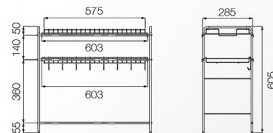

Deck Dish Rack with
Cup Holder

unit:mm

◀ HWH0Y-H107B

ชั้นวางจาน แบบตั้งพื้น
ขาสูงบนอ่างซิงค์
ราคา 1,740.-

Deck Dish Shelf (High Body)
on Kitchen Sink

ตะกร้าสามารถ
ซ้อนกันได้

unit : mm

◀ HWHOY-H107Q