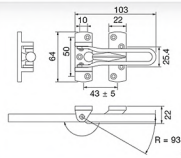

กันชนประตู พร้อมขอแขวนสเตนเลส
ราคา 170.-
Door Stopper with Hook

unit:mm

RB961-DS002

กันชนประตูสเตนเลส 201 แบบแม่เหล็ก
ราคา 200.-
Door Stopper (Magnetic System)

unit:mm

RB961-00001Z

ขอค้ำประตู
ราคา 220.-
Door Lock