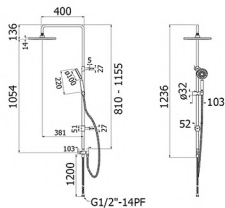

Showers

Series

★ BEST CHOICE

FJVHZ-C144QZ

ชุดฝักบัวก้านแข็ง 10"
ก้านฝักบัวสแตนเลสปรับรับความสูงได้ ไม่มีวาล์วเปิด-ปิด
พร้อมฝักบัวมือถือขนาด 4"
หัวฝักบัวและฝักบัวมือถือ Thermo Plastic ABS

ราคา 3,700.-

Wall Mounted Shower post set with 2 Ways
Diverter for Overhead Shower 10"
. Height Adjustable. and Hand Shower 4"
Body : Stainless Steel Grade 304
Shower Head & Hand Shower :
Thermo Plastic ABS

unit:mm