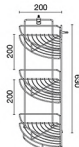

HWHOY-H105T1

ชั้นวางของทรงโค้งมุม 3 ชั้น
แบบติดผนังและตั้งพื้น

ราคา 750.-

3 Tier Wireware
for Corner

unit: mm

HWHOY-H105T2

ราคา 750.-

3 Tier Wireware
for Corner

unit: mm

★ BEST CHOICE

HWHOY-H106C1

ตะแกรงของแบบประชิด ยาว 800 มม.
มีมือแขวน แบบติดผนัง

ราคา 930.-

Wireware for Kitchen (Dish Rack)
Length 800 mm

unit: mm

HWHOY-H106D5

ตะแกรงของแบบประชิด ยาว 1,000 มม.
มีมือแขวน แบบติดผนัง

ราคา 1,160.-

unit: mm

HWHOY-H106D6

ตะแกรงของแบบประชิด ยาว 800 มม.
มีมือแขวน แบบติดผนัง

ราคา 1,050.-

Wireware for Kitchen (Dish Rack)
Length 800 mm

unit: mm

HWHOY-H106D7

ตะแกรงของแบบประชิด ยาว 600 มม.
มีมือแขวน แบบติดผนัง

ราคา 910.-

Wireware for Kitchen (Dish Rack)
Length 600 mm

unit: mm

★ BEST CHOICE

HWHOY-H106E2

ตะแกรงของแบบประชิด 2 ชั้น ยาว 500 มม.
มีมือแขวน แบบติดผนัง

ราคา 960.-

unit: mm

HWHOY-H106L

ที่ใส่ช้อน, ส้อม, ตะเกียบ

ราคา 140.-

Wireware for Kitchen

unit: mm

HWHOY-H106L3

ที่ใส่ช้อน, ส้อม, ตะเกียบ

แบบตั้งพื้นและแขวน

ราคา 180.-

Wireware for Kitchen

unit: mm