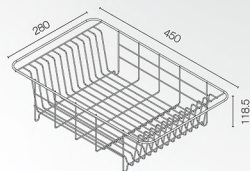

WIREWARE

STAINLESS STEEL

ตะแกรงสแตนเลส ครอบคลุมทุกฟังก์ชันการใช้งานในครัว ตั้งแต่การออกแบบของชั้นวางที่ทนทานในทุกรายละเอียดผ่านขั้นตอนการตรวจสอบเป็นพิเศษ พร้อมประโยชน์ใช้สอยที่ครอบคลุมความต้องการของทุกครัวด้วยวัสดุที่ทนทานสูง แข็งแรง นุ่มนวล ปราศจากกรดและด่าง

Stainless steel wireware :

Excellent designs respond to every functional usage and all purposes with fine quality, durable strength, and corrosion resistance.

unit:mm

◀ HWH0Y-H107

ตะแกรงคู่วางจานขอบอ่าง
แบบตั้งพื้น
ราคา 490.-

Deck Dish Rack with
Cup Holder