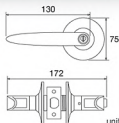

unit:mm

HQ446-TL02ET

มือจับก้านโยก
สำหรับห้องทั่วไป
แบบมีลูกกุญแจ

ระบบ TUBULAR LOCK
ราคา 820.-

Cylindrical Lever Lockset
for Entrance (with key)
TUBULAR LOCK System

unit:mm

HQ446-TL02BK

มือจับก้านโยก
สำหรับห้องน้ำ
แบบไม่มีลูกกุญแจ