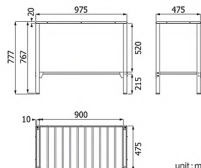

FXVH0-0273AS

ชุดขาตั้งอ่างล้างจานสแตนเลสเกรด 201
สำหรับอ่างล้างจาน HLS13-125-2
(ไม่รวมอ่างล้างจาน)
ราคา 3,190.-
Sink Leg
for HLS13-125-2 (without Sink)
Stainless Steel Grade 201