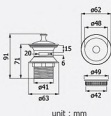

unit : mm

unit : mm

unit : mm

unit : inches

HFSET-2000HS1

ชุดก๊อกอ่างล้างหน้าพร้อมอุปกรณ์ติดตั้ง
(ก๊อกเดี่ยวอ่างล้างหน้า + ท่อน้ำทิ้งทรงตรง
+ สายน้ำดี + สะตืออ่างแบบตั้งลิ้น
+ เทปพันเกลียว)

ราคา 1,100.-

Deck Single Basin faucet with
Installation Kit Set (Single Wash Basin
faucet + Bottle Trap + Pop up Waste
+ Inlet Hose + Thread Tape)