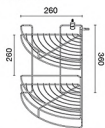

HWHOY-H105A

ชั้นวางของทรงโค้งเข้ามุม 2 ชั้น
แบบติดผนัง
ราคา 590.-

2 Tier Wireware for Corner

unit : mm