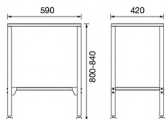

FXVH0-0273EK

ชุดขาตั้งอ่างล้างจานสแตนเลสเกรด 201
สำหรับอ่างล้างจาน HLS13-125A-1
(ไม่รวมอ่างล้างจาน)
ราคา 3,250.-
Sink Leg
for HLS13-125A-1 (without Sink)
Stainless Steel Grade 201

unit: mm

FXVH0-0273A1

ชุดขาตั้งอ่างล้างจานสแตนเลสเกรด 201
ขาตั้งปรับระดับได้
สำหรับอ่างล้างจาน HLS13-201A1
(ไม่รวมอ่างล้างจาน)
ราคา 2,320.-
Sink Leg (Height Adjustable Leg)
for HLS13-201A1 (without Sink)
Stainless Steel Grade 201