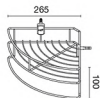

HWHOY-H103A

ตะแกรงวางของทรงโค้งเข้ามุม
ราคา 320.-

Wireware for Corner

unit : mm