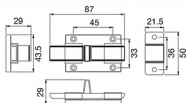

RB961-001SUS

กลอนห้องน้ำหนักสเตนเลส ขนาด 2.5"
ราคา 140.-
Door Bolt 2.5"

unit:mm