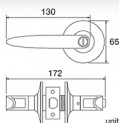

HQ446-TL02BK

มือจับก้านโยก
สำหรับห้องน้ำ
แบบไม่มีลูกกุญแจ

ระบบ TUBULAR LOCK
ราคา 810.-

Cylindrical Lever Lockset
for Bathroom (without key)
TUBULAR LOCK System

unit:mm