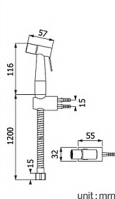

Rinsing Sprays

Series

★ BEST CHOICE

PIANO

unit: mm

FXHOY-0057WZ

ชุดหัวฉีดชำระสีขาว
พร้อมสาย PVC และขายึด
รุ่น เบียโน

ราคา 200.-
Rinsing Spray : White
Flexible Hose 1.2 m : PVC

FXHOY-0019WZ

Rinsing Spray Head
(เฉพาะหัว)

unit: mm

FXHOY-SSF001

ชุดหัวฉีดชำระสแตนเลส 304
พร้อมสายสแตนเลส 304
และขายึด

ราคา 475.-
Stainless Steel 304
Rinsing Spray : White
Flexible Hose 1.2 m :
SUS 304

Hand Showers

Series

★ BEST CHOICE

Freshly

unit: mm

FJHOF-114AWS

ชุดฝักบัวมือถือพลาสติก
สีขาว 2 1/2"
พร้อมสายสแตนเลส 201
และขายึด

ราคา 700.-
Thermo Plastic ABS
Hand Shower Set
White, 2 1/2"
Flexible Hose 1.5 m : SUS 201

TWO TONE

unit: mm

FJHOF-C14CJS

ชุดฝักบัวมือถือพลาสติก
สีขาว 2.5"
พร้อมสายสแตนเลส 201
และขายึด
ราคา 380.-
Thermo Plastic ABS
Hand Shower Set
White, 2.5"
Flexible Hose 1.5 m : SUS 201

FJHOF-C14ZAZ

Hand Shower Head
(เฉพาะหัว)

CROP

unit: mm

FJHOF-116BWS

ชุดฝักบัวมือถือพลาสติก
ตามโค้งสีขาว 2.5"
พร้อมสายสแตนเลส 201
และขายึด
ราคา 420.-
Thermo Plastic ABS
Hand Shower Set
White, 2.5"
Flexible Hose 1.5 m : SUS 201

FJHOF-116ZEZ

Hand Shower Head
(เฉพาะหัว)
ราคา 200.-