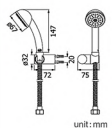

CROP

unit: mm

FJHOF-116BWS

ชุดฝักบัวมือถือพลาสติก
ตามโค้งสีขาว 2.5"
พร้อมสายสแตนเลส 201
และขายึด
ราคา 420.-
Thermo Plastic ABS
Hand Shower Set
White, 2.5"
Flexible Hose 1.5 m : SUS 201