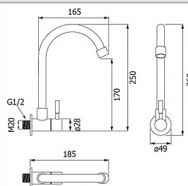

HFHOB-1120HY1

ก๊อกเดี่ยวอ่างล้างจาน คอสวิง
ท่อน้ำโค้ง สแตนเลส 304
แบบออกผนัง
ราคา 560.-
Wall Single Sink Faucet
Stainless Steel 304

unit:mm