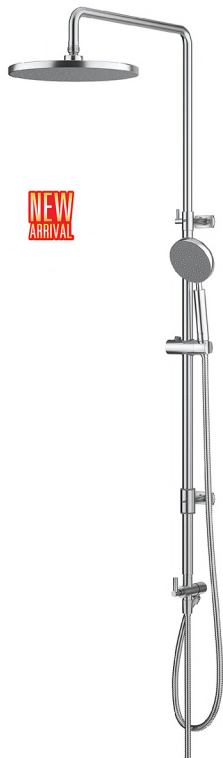

FJVHZ-C144ZZ
Shower Head_{10"}
(หัวฝักบัว 10 นิ้ว)

FJHOF-A120BC
Hand Shower Head
(เฉพาะหัวฝักบัวมือถือ)