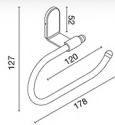

สุกแขวนผ้า มีฝาครอบที่ขायึด
แบบติดผนัง
ราคา 190.-
Hook

unit: mm

FBVHY-DC04BB

ที่แขวนกระดาษชำระ
มีฝาครอบที่ขायึด แบบติดผนัง
ราคา 320.-
Toilet Paper Holder

unit: mm

Skin

Series

★ BEST CHOICE

FBVHY-G101BS

ราวแขวนผ้า 2 ชั้น
ยาว 600 มม. ผิวซาติน
แบบติดผนัง
ราคา 570.-
Double Towel Bar
Length 600 mm

unit: mm

Grab Bar

Series

★ BEST CHOICE

FBVHY-CT790A

ราวกันลื่นสแตนเลส OD 25 มม.