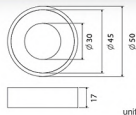

VT120-000012

เทปพันเกลียว ยาว 10 เมตร
ราคา 10.-
Thread Tape
Length 10m