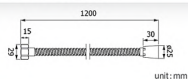

FXHOY-A0012Z

สายอ่อนอะคริลิก

ยาว 1.2 เมตร

ราคา 230.-

1.2 Metre acrylic hose