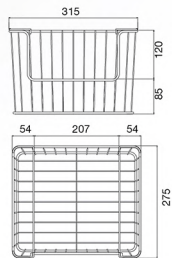

Deck Dish Rack with
Cup Holder

unit:mm

◀ HWH0Y-H107B

ชั้นวางจาน แบบตั้งพื้น
ขาสูงบนอ่างซิงค์
ราคา 1,740.-

Deck Dish Shelf (High Body)
on Kitchen Sink

ตะกร้าสามารถ
ซ้อนกันได้

unit : mm

◀ HWHOY-H107Q

ตะกร้าใส่ของอเนกประสงค์
ราคา 630.-

Multi-Purpose Wireware

unit : mm

◀ HWHOY-H108A

ตะแกรงวางของ 2 ชั้น
มีขอแขวน แบบติดผนัง
ราคา 610.-

2 Tier Wireware for Bathroom

★ BEST CHOICE

HWHOY-H100