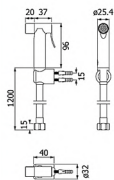

Rinsing Sprays

Series

★ BEST CHOICE

CROP

unit: mm