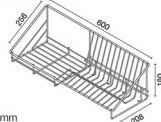

HWHOY-H106D7

ตะแกรงของแบบประชิด ยาว 600 มม.
มีมือแขวน แบบติดผนัง

ราคา 910.-

Wireware for Kitchen (Dish Rack)
Length 600 mm

unit: mm

★ BEST CHOICE