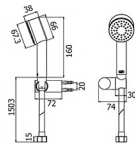

ประหยัดน้ำเบอร์ 4

Water Saver No. 4

SAVE04-C14CJZ

ฝักบัวพลาสติกสีขาว 2 1/2"
พร้อมชาวยึดและสายพลาสติก
ชนิดประหยัดน้ำเบอร์ 4
ราคา 255.-

Hand shower 2.5" and Holder
: Thermo Plastic ABS
(Satin Coated Shower Cover)
Flexible Hose 1.5 m : PVC
Water Efficiency Label 4