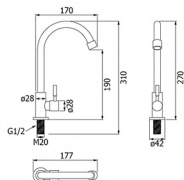

HFHOB-1000HY1

ก๊อกเดี่ยวอ่างล้างจาน คอสวิง
ท่อน้ำโค้ง สแตนเลส 304
แบบตั้งพื้น
ราคา 530.-
Deck Single Sink Faucet
Stainless Steel 304

unit:mm