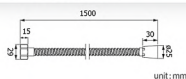

ราคา 230.-

1.2 Metre acrylic hose

FXHOY-A0015Z

สายอ่อนอะคริลิก

ยาว 1.5 เมตร

ราคา 250.-

1.5 Metre acrylic hose

FJHOP-00008Z