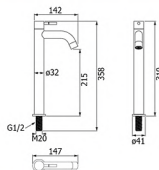

HFHOS-2000HY4

ก๊อกเดี่ยวอ่างล้างหน้า สแตนเลส 304
แบบตั้งพื้น ทรงสูง
ราคา 700.-
Deck Single Basin Faucet
Stainless Steel 304

unit:mm