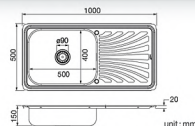

HLS13-125-2

ชุดอ่างล้างจานสแตนเลสเกรด 201
1 หลุม แบบมีที่พักจาน แดมฟรี!! สะดืออ่าง
และท่อระบายน้ำ
ราคา 2,100.-
Single Bowl Sink with Tray and Accessories
Stainless Steel Grade 201