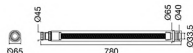

Kitchen Sink

Series

FXVH0-0286AS

ชุดขาตั้งอ่างล้างจานสแตนเลสเกรด 201
1 หลุม ไม่มีที่พิงจาน ขาตั้งปรับระดับได้
สำหรับอ่างล้างจาน VRH HLS14-4862-0
(ไม่รวมอ่างล้างจาน)

ราคา 2,450.-

Sink Leg (Height Adjustable Leg)
for HLS14-4862-0 (without Sink)
Stainless Steel Grade 201

unit : mm

HLS13-201C1

ชุดสะดืออ่างล้างจาน แบบ C
ขนาด 3.5 นิ้ว
สำหรับอ่างล้างจาน 1 หลุม

ราคา 290.-

Sink Waste Drainer
for Single Bowl

unit : mm

HLS13-201C2

ชุดสะดืออ่างล้างจาน แบบ C
ขนาด 3.5 นิ้ว
สำหรับอ่างล้างจาน 2 หลุม

ราคา 480.-

Sink Waste Drainer
for Double Bowl

unit : mm

HLS13-DH0001

ท่อน้ำทิ้งกับกลิ่นสแตนเลส 201
สามารถใช้ได้กับอ่างล้างจาน
และ อ่างล้างหน้า

ราคา 260.-

Sink Waste Drainer

unit : mm