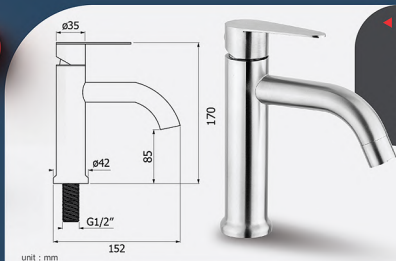

FAUCET

STAINLESS STEEL

ก๊อกน้ำสเตนเลส ผิวสัมผัสแบบสเตนเลสแท้ คุมแรงกดก๊อกไว้ให้ง่ายต่อการใช้งาน เป็นผิวไม่หลุดลอก ยากต่อการเกิดสนิม คุ้มจึงมีไว้ใช้ได้ตลอดอายุการใช้งาน

Stainless steel faucet, made of stainless steel grade 304 with aesthetic surface, high corrosion resistance, more durable than general taps, and easy to use, so you can be confident throughout the lifetime.

HFHOP-2000HY1

ก๊อกเดี่ยวอ่างล้างหน้า
สแตนเลส 304
แบบตั้งพื้น
ราคา 660.-
Deck Single Basin Faucet
(Stainless Steel 304)