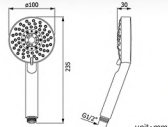

FJHOF-F3173WS

ชุดฝักบัวมือถือโครเมียม 3 ฟังก์ชัน
พร้อมสายสแตนเลส 304 และสายยืด
ราคา 470.-

Hand Shower Set with
3 Functional Adjustment,
Chrome Coating Surface