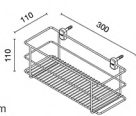

★ BEST CHOICE

HWHOY-H109

unit : mm

HWHOY-H109A

unit : mm

★ BEST CHOICE

HWHOY-H109B

ตะแกรงแบบประสงค์
แบบติดผนัง
ราคา 260.-
Multi-Purpose Wireware

unit : mm

HWHOY-H109F

unit : mm

HWHOY-H109O

unit : mm

HWHOY-H109Q

ชั้นวางของ 2 ชั้น ทรงเหลี่ยม
ยาว 300 มม. แบบติดผนัง
ราคา 600.-
2 Tier Wireware
Length 300 mm

unit : mm