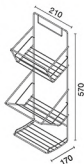

ขอแขวนขนาดยาว
หัวพลาสติก 9 ตัว แบบติดผนัง
ราคา 170.-

Wireware Hook
with 9 Plastic Tip

unit : mm

**HWHOY-H301**

ชั้นวางของแปดประสงค์ 3 ชั้น
แบบติดผนัง
ราคา 540.-

3 Tier Multi-Purpose
Wireware

unit : mm

**HWHOY-H321C**

ชั้นวางของทรงโค้งข้ามขนาดใหญ่
3 ชั้น แบบติดผนังและตั้งพื้น
ราคา 940.-

3 Tier Wireware
for Corner

unit : mm

**HWHOY-H500BS**

ราวแขวนแปดประสงค์ แบบติดผนัง
พร้อมขอแขวน
ราคา 380.-

Multi-Purpose Hanger Bar
with Hooks