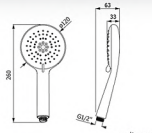

Hand Shower Set with
 5 Funtional Adjustment,
 Chrome Coating Surface

unit:mm

FJHOF-F5172WS
 ชุดฝักบัวมือถือโครเมียม 5 ฟังก์ชัน
 พร้อมสายสแตนเลส 304 และขายึด
 ราคา 600.-

Hand Shower Set with
 5 Funtional Adjustment,
 Chrome Coating Surface