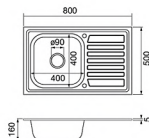

HLS13-8050-1

ชุดอ่างล้างจานสแตนเลสเกรด 201
1 หลุม แบบมีที่ตากจาน ผิวซาติน
แถมฟรี!! ตะลึงอ่าง และท่ออ่อนปรับระยะ
ราคา 1,770.-
Single Bowl Sink
with Tray and Accessories
Stainless Steel Grade 201

unit: mm