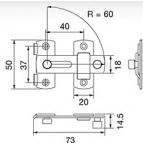

RB961-002SUS

กลอนสับตบสเตนเลส ขนาด 3"
ราคา 120.-
Matt Safety Buckle 3"

unit:mm