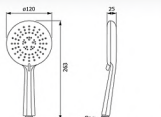

FJHOF-A120BC

Hand Shower Head
(เฉพาะหัว)

60 DAYS
MADE TO
ORDER

unit:mm

FJHOF-F3172WS

ชุดฝักบัวมือถือโครเมียม 3 ฟังก์ชัน
พร้อมสายสแตนเลส 304 และสายยืด
ราคา 480.-

Hand Shower Set with
3 Functional Adjustment,
Chrome Coating Surface