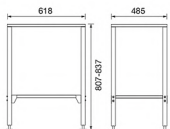

Series

FXVH0-0286AS

ชุดขาตั้งอ่างล้างจานสแตนเลสเกรด 201
1 หลุม ไม่มีที่พิงจาน ขาตั้งปรับระดับได้
สำหรับอ่างล้างจาน VRH HLS14-4862-0
(ไม่รวมอ่างล้างจาน)

ราคา 2,450.-

Sink Leg (Height Adjustable Leg)
for HLS14-4862-0 (without Sink)
Stainless Steel Grade 201