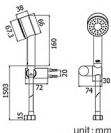

Series

★ BEST CHOICE

Freshly

unit: mm

FJHOF-114AWS

ชุดฝักบัวมือถือพลาสติก
สีขาว 2 1/2"
พร้อมสายสแตนเลส 201
และขายึด

ราคา 700.-
Thermo Plastic ABS
Hand Shower Set
White, 2 1/2"
Flexible Hose 1.5 m : SUS 201

TWO TONE