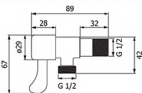

Rinsing Spray & Shower Accessories

Series

FXHOY-A0012Z

สายอ่อนอะคริลิก

ยาว 1.2 เมตร

ราคา 230.-

1.2 Metre acrylic hose

FXHOY-A0015Z

สายอ่อนอะคริลิก

ยาว 1.5 เมตร

ราคา 250.-

1.5 Metre acrylic hose

FJHOP-00008Z

สายอ่อน PVC สีขาว

ยาว 1.5 เมตร

ราคา 190.-

1.5 Metre PVC hose

Shower Faucet

Series

NEW ARRIVAL

HFHOA-3120HY3

ก๊อกเดี่ยวฝักบัว สแตนเลส 304

แบบติดผนัง

ราคา 205.-

Wall Single Shower Faucet
(with Shower hose)

Flush Valve

Series

HFHOY-8120S9

ก๊อกกดปั๊สสาวะ

เปิดอัตโนมัติ แบบท่อตัดได้

ราคา 600.-

Brass Urinal Flush Valve