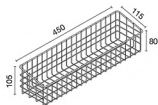

HWHOY-H102D

ตะแกรงรองอ่างประชิดทรงเหลี่ยม
แบบติดผนัง
ราคา 320.-

Multi-Purpose Wireware

unit : mm