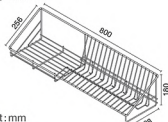

HWHOY-H106D6

ตะแกรงของแบบประชิด ยาว 800 มม.
มีมือแขวน แบบติดผนัง

ราคา 1,050.-

Wireware for Kitchen (Dish Rack)
Length 800 mm

unit: mm