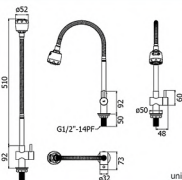

unit:mm

HFHOB-1120HY1

ก๊อกเดี่ยวอ่างล้างจาน คอสวิง
ท่อน้ำโค้ง สแตนเลส 304
แบบออกผนัง
ราคา 560.-
Wall Single Sink Faucet
Stainless Steel 304

unit:mm

HFVSB-1000YG10

ก๊อกเดี่ยวอ่างล้างจาน
หัวมีกบัว 2 ฟิวลเตอร์
สแตนเลส 201 แบบตั้งพื้น
ราคา 1,220.-
Deck Single Sink Faucet with
2 Alternative Filter System Head
Stainless Steel 201