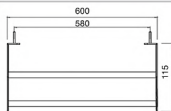

FBVHY-G101BS

ราวแขวนผ้า 2 ชั้น
ยาว 600 มม. ผิวซาติน
แบบติดผนัง
ราคา 570.-
Double Towel Bar
Length 600 mm

unit: mm

Grab Bar

Series

★ BEST CHOICE

FBVHY-CT790A

ราวกันลื่นสแตนเลส OD 25 มม.