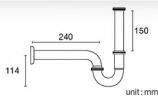

FAVHL-AP240S

ท่อน้ำทิ้งสแตนเลส 201 ชูบโครเมียม
P Trap แบบท่อโค้ง ยาว 240 มม.
ราคา 470.-
P-Trap
Length 240 mm