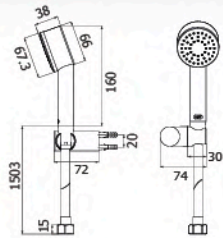

Hand Showers

Series

★ BEST CHOICE

NEW
ARRIVAL

FJHOF-F3172WS
 ชูตฝักบัวมือถือโครเมี่ยม
 3 ฟังก์ชั่น
 ราคา 480.-

FJHOF-F3173WS
 ชูตฝักบัวมือถือโครเมี่ยม
 3 ฟังก์ชั่น
 ราคา 460.-

FJHOF-F5171WS
 ชูตฝักบัวมือถือโครเมี่ยม
 5 ฟังก์ชั่น
 ราคา 580.-

FJHOF-F5172WS
 ชูตฝักบัวมือถือโครเมี่ยม
 5 ฟังก์ชั่น
 ราคา 600.-

Hand Showers

Series

★ BEST CHOICE

FJHOF-C14CJS

ฝักบัวพลาสติกสีขาว 2 1/2"
พร้อมขวยึดและสาย SUS
ราคา 540.-

unit : mm.

FJHOF-C14CJZ

ฝักบัวพลาสติกสีขาว 2 1/2"
พร้อมขวยึดและสายพลาสติก
ราคา 370.-

unit : mm.

Rinsing Sprays & Shower Accessories

Series

FXHOY-A1200C

สายอ่อนอะคริลิก
ขนาด 1.2 เมตร
ราคา 240.-

unit : mm.

FJHOP-00008Z