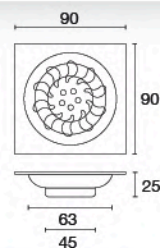

HWHOY-H902

ตะแกรงกันกลิ่น
ราคา 120.-