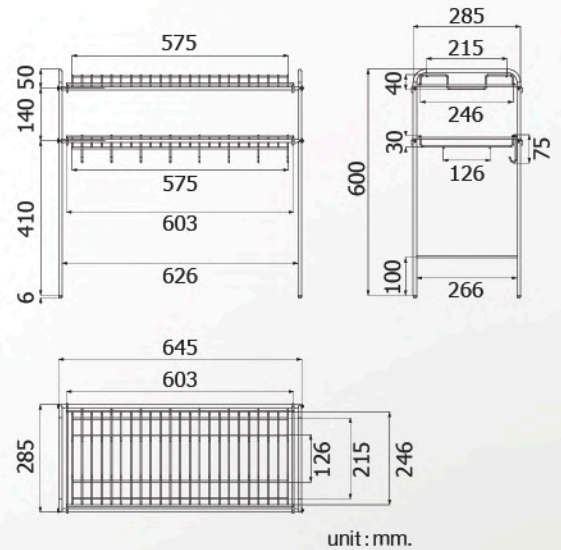

◀ HWHOY-H106H

ตะแกรงคว่ำจานขนาดเล็ก
ราคา 470.-

◀ HWHOY-H107B

ชั้นวางจาน แบบตั้งพื้น
ขาสูงบนอ่างซิงค์
ราคา 1,740.-

ตะกร้าสามารถ
ซ้อนกันได้

◀ **HWHOY-H107Q** unit : mm.

ตะกร้าใส่ของอเนกประสงค์
ราคา 630.-

unit : mm.