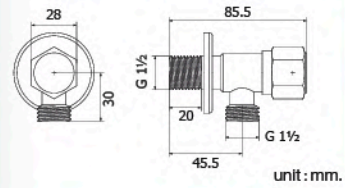

Skin

Series

HFHOY-912001

สตั๊อปวาล์วสแตนเลส 304

2 ทาง แบบติดผนัง

ราคา 190.-