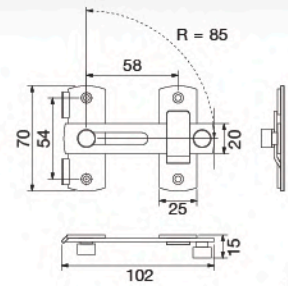

Locking & Hardware Fitting Accessories

Series

★ BEST CHOICE

RB961-001SUS

กลอนห้องนําสแตนเลส
ขนาด 2.5"
ราคา 140.-

unit : mm.

RB961-002SUS

กลอนสํบสแตนเลส
ขนาด 3"
ราคา 120.-

unit : mm.

RB961-003SUS

กลอนสํบสแตนเลส
ขนาด 4"
ราคา 140.-

unit : mm.

RB961-DS001

กั้นชนประตู
พร้อมขอแขวนสแตนเลส
ราคา 170.-

unit : mm.

RB961-DS002

กั้นชนประตูสแตนเลส 201
แบบแม่เหล็ก
ราคา 200.-

unit : mm.

RB961-00001Z

ขอคําประตู
ราคา 220.-

unit : mm.