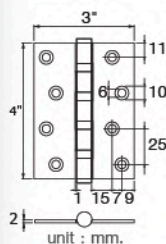

HQ448-000432

บานพับประตูสแตนเลส 4"x3"x2 มม.
(ลูกปืน 4 ตลับ)
ราคา 250.-/3 ชิ้น