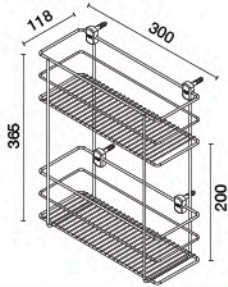

unit : mm.

HWHOY-H109O

ชั้นวางของทรงเหลี่ยม
ความยาว 300 มม. แบบติดผนัง

ราคา 330.-

unit : mm.

HWHOY-H109Q

ชั้นวางของ 2 ชั้น
ความยาว 300 มม. แบบติดผนัง
ราคา 600.-

unit : mm.