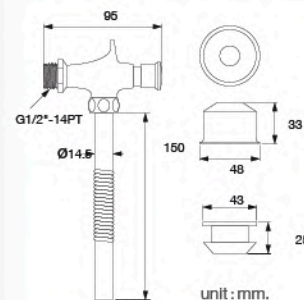

ชุดหัวฉีดชำระสีขาวล้วน
พร้อมขายึดและสายพลาสติก
รุ่น เปียโน
ราคา 200.-

NEW ARRIVAL

FXHOY-SSF001

สายฉีดชำระสแตนเลส
พร้อมขายึดและสาย SUS
ราคา 460.-

Flush Valve

Series

HFHOY-8120S9

ก๊อกกดบัสสวาระ
ปิดอัตโนมัติ แบบท่อตัดได้
ราคา 600.-