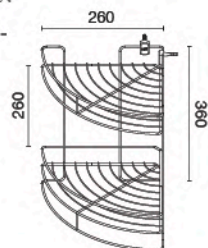

★ BEST CHOICE

HWHOY-H105A

ชั้นวางของทรงโค้งเข้ามุม 2 ชั้น แบบติดผนัง

ราคา 590.-

unit : mm.