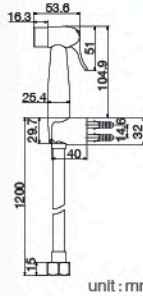

PIANO

FXHOY-0057WZ

ชุดหัวฉีดชำระสีขาวล้วน
พร้อมขายึดและสายพลาสติก
รุ่น เปียโน
ราคา 200.-