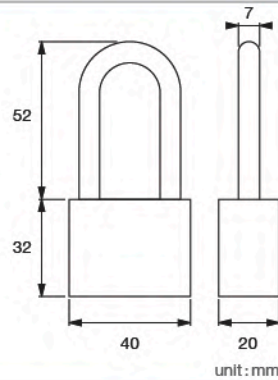

ขอคําประตู
ราคา 220.-

unit : mm.

Padlock

Series

HQ446-000040

กุญแจคล้อง 40 มม.
ราคา 200.-

HQ446-00040H

กุญแจคล้อง 40 มม.
แบบขอยาว
ราคา 210.-