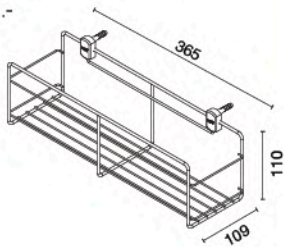

HWHOY-H109

ชั้นวางอเนกประสงค์
2 ชั้น แบบติดผนัง

ราคา 590.-

unit : mm.

★ BEST CHOICE

HWHOY-H109A

ชั้นวางอเนกประสงค์ 3 ชั้น
มีตะขอ แบบติดผนัง

ราคา 460.-

unit : mm.

HWHOY-H109B

ตะแกรงอเนกประสงค์
แบบติดผนัง

ราคา 260.-

unit : mm.

HWHOY-H109F

ชั้นวางอเนกประสงค์ทรงโค้ง
ความยาว 350 มม. แบบติดผนัง

ราคา 260.-