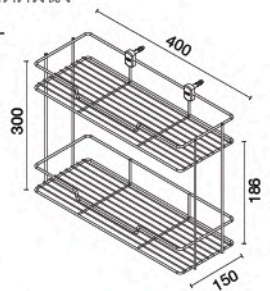

HWHOY-H109

ชั้นวางอเนกประสงค์
2 ชั้น แบบติดผนัง

ราคา 590.-

unit : mm.