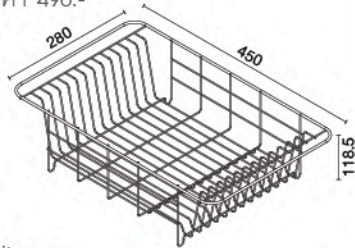

unit : mm.

HWHOY-H106D7
ตะแกรงอเนกประสงค์
ยาว 600 มม. มีตะขอ แบบติดผนัง
ราคา 910.-

unit : mm.

HWHOY-H106E2
ตะแกรงอเนกประสงค์ 2 ชั้น
ยาว 500 มม. มีตะขอ แบบติดผนัง
ราคา 960.-

unit : mm.

HWHOY-H106L
ที่วางซ้อน - ส้อม - ตะเกียบ
ราคา 140.-

unit : mm.

HWHOY-H106L3
ที่ใส่ซ้อน-ส้อม-ตะเกียบ
แบบตั้งพื้นและแขวน
ราคา 180.-

unit : mm.

HWHOY-H107

ตะแกรงคว่ำจานวางขอบอ่าง
แบบตั้งพื้น

ราคา 490.-

unit : mm.

★ BEST CHOICE