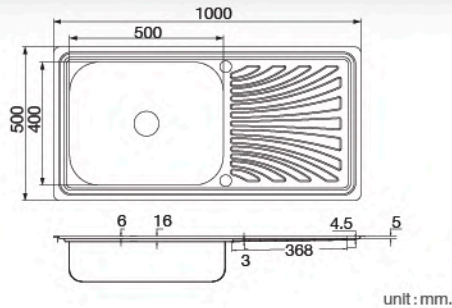

ชุดขาตั้งซิงค์ HOY 1 หลุม ไม่มีที่พัก
ขาตั้งปรับระดับได้
สำหรับซิงค์ HLS13-201A1
(ไม่รวมซิงค์)
ราคา 2,320.-

unit : mm.

+

HLS13-8050-1

ชุดอ่างล้างจานสแตนเลส 1 หลุม
แบบมีที่พักจาน ผิวซาติน
แถมฟรี!! สะดืออ่าง และท่อয়নปรับระยะ
ราคา 1,770.-

unit : mm.

Kitchen Sink

Series

HLS13-125-2

ชุดอ่างล้างจานสแตนเลส 1 หลุม
แบบมีที่พักจาน แดมฟรี!! สะดืออ่าง
และท่ออ่อนปรับระยะ
ราคา 2,100.-

HLS13-125A-1

ชุดอ่างล้างจานสแตนเลส 2 หลุม
แบบมีที่พักจาน แดมฟรี!! สะดืออ่าง
และท่ออ่อนปรับระยะ
ราคา 3,270.-