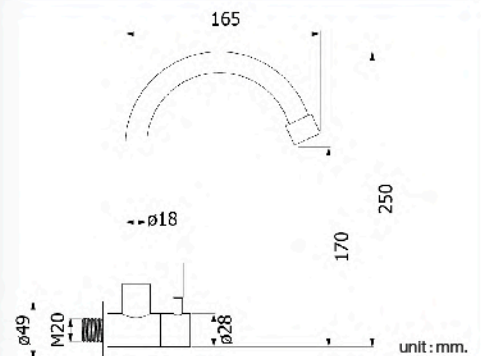

Kitchen Faucet

Series

NEW
ARRIVAL

HFHOB-1000HY1

ก๊อกอ่างล้างจาน สแตนเลส
คอสวิง ท่อน้ำโค้ง แบบตั้งพื้น
ราคา 530.-

NEW
ARRIVAL

HFHOB-1120HY1

ก๊อกอ่างล้างจาน สแตนเลส
คอสวิง ท่อน้ำโค้ง แบบออกผนัง
ราคา 560.-

HFVSB-1000YG10

ก๊อกเดี่ยวย่างล้างจาน สแตนเลส
หัวฝักบัว 2 ฟิลเตอร์ แบบตั้งพื้น 201
ราคา 1,220.-