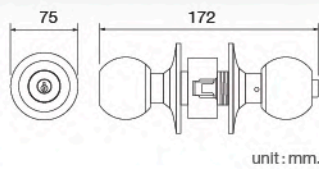

HG445-ENTRAN

ลูกบิดประตู แบบมีลูกกุญแจ
สำหรับห้องทั่วไป ฝาขนาด 75 มม.
ราคา 390.-