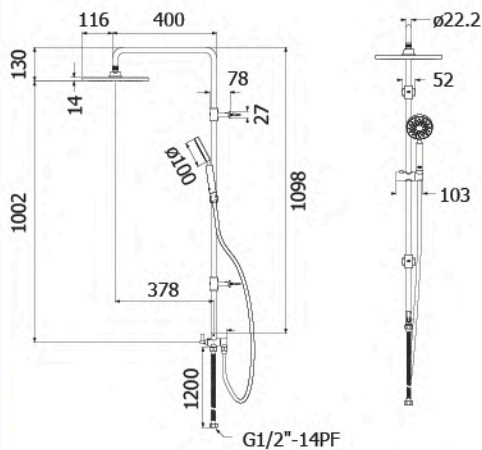

Shower & Hand Showers

Series

★ BEST CHOICE

NEW
ARRIVAL

FJVHZ-S144AS

ชุดฝักบัวก้านแข็ง SUS304 แบบ1ระดับ
ก้านปรับระดับได้ ไม่มีวาล์วเปิดปิด
รุ่น SHS001
Stainless Steel เกรด304
ราคา 4,170.-

unit : mm.

FJVHZ-C144WZ

ชุดฝักบัวก้านแข็ง 10" วาล์วเดี่ยว แบบติดผนัง
พร้อมฝักบัวมือถือขนาด 4"
Stainless Steel เกรด304
(หัวฝักบัว + ฝักบัวมือถือชนิดเทอร์โมพลาสติกABS)
ราคา 3,700.-

unit : mm.

FJHOF-166AAZ

ฝักบัวมือถือตามโค้งสีขาว-ดำ 4"
พร้อมสายพลาสติก และขวยึด
ราคา 350.-

unit : mm.

FJHOF-A120AC

ฝักบัวมือถือตามโค้งชุบซาติน 4"
พร้อมสายอะคริลิค และขวยึด
ราคา 510.-

unit : mm.

FJHOF-116ZEZ

ฝักบัวพลาสติกตามโค้งสีขาว 2 1/2"
(เฉพาะหัว)
ราคา 180.-

unit : mm.