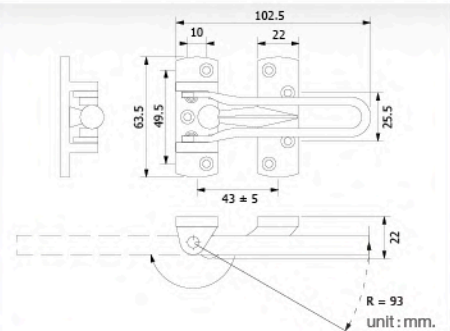

unit : mm.

RB961-00001Z

ขอคําประตู
ราคา 220.-