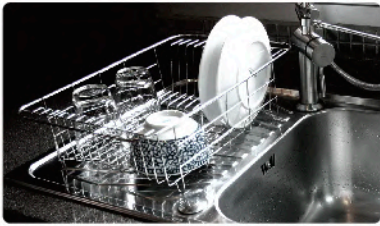

unit : mm.

HWHOY-H106L3
ที่ใส่ซ้อน-ส้อม-ตะเกียบ
แบบตั้งพื้นและแขวน
ราคา 180.-

unit : mm.

HWHOY-H107

ตะแกรงคว่ำจานวางขอบอ่าง
แบบตั้งพื้น

ราคา 490.-

unit : mm.

★ BEST CHOICE