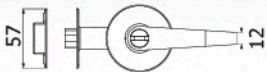

HQ446-TLS03BK

มือจับก้านโยก
สำหรับห้องน้ำ
แบบไม่มีลูกกุญแจ
ระบบ TUBULAR LOCK
ราคา 630.-

unit : mm.