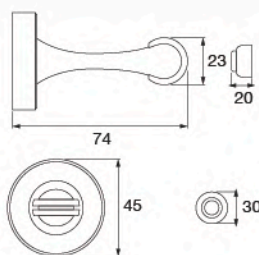

unit : mm.

RB961-DS001

กั้นชนประตู
พร้อมขอแขวนสแตนเลส
ราคา 170.-

unit : mm.

RB961-DS002

กั้นชนประตูสแตนเลส 201
แบบแม่เหล็ก
ราคา 200.-

unit : mm.

RB961-00001Z