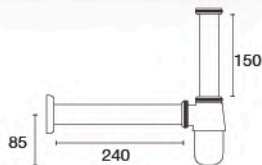

FAVHL-AD240S

ท่อน้ำทิ้งสแตนเลส 201 ชุบโครเมียม
กระปุกกันกลิ่น Zinc ชุบโครเมียม
Bottle Trap แบบท่อตรง ยาว 240 มม.
ราคา 470.-

unit: mm.