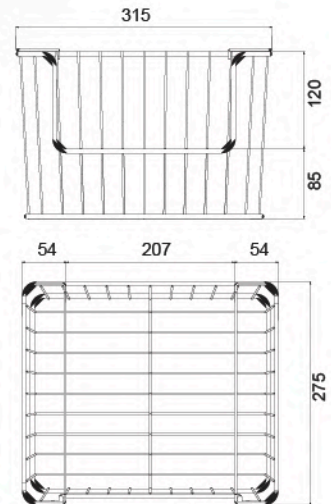

◀ HWHOY-H106H

ตะแกรงคว่ำจานขนาดเล็ก
ราคา 470.-

◀ HWHOY-H107B

ชั้นวางจาน แบบตั้งพื้น
ขาสูงบนอ่างซิงค์
ราคา 1,740.-

ตะกร้าสามารถ
ซ้อนกันได้

◀ **HWHOY-H107Q** unit : mm.

ตะกร้าใส่ของอเนกประสงค์
ราคา 630.-

unit : mm.

◀ **HWHOY-H108A**

ตะแกรงวางของ 2 ชั้น
มีตะขอ แบบติดผนัง
ราคา 610.-

★ BEST CHOICE

HWHOY-H100

ชุดตะแกรงอเนกประสงค์ 3 ชั้น แบบติดผนัง

ราคา 540.-

unit : mm.

★ BEST CHOICE