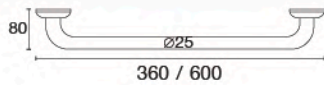

ราวแขวนผ้าทรงโค้ง มีฝาครอบที่ข้ายึด
ยาว 750 มม. ท่อ 3/4 นิ้ว แบบติดผนัง
ราคา 250.-

FBVHY-C900AP

ราวแขวนผ้าทรงโค้ง มีฝาครอบที่ข้ายึด
ยาว 900 มม. ท่อ 3/4 นิ้ว แบบติดผนัง
ราคา 270.-

unit: mm.

Grab Bar

Series

★ BEST CHOICE

FBVHY-CT790A

ราวกันลื่นสแตนเลส OD25
ความยาว 360 มม.
ราคา 550.-

FBVHY-CT790B

ราวกันลื่นสแตนเลส OD25
ความยาว 600 มม.
ราคา 640.-

FBVHY-CT790C

ราวกันลื่นสแตนเลส OD32
ความยาว 360 มม.
ราคา 570.-

unit : mm.

Fitting Accessories

Series

★ BEST CHOICE

FZVHV-E00016

สายน้ำดีสแตนเลส ยาว 16 นิ้ว
ราคา 100.-

unit : mm.

FZVHV-E00018

สายน้ำดีสแตนเลส ยาว 18 นิ้ว
ราคา 110.-

unit : mm.