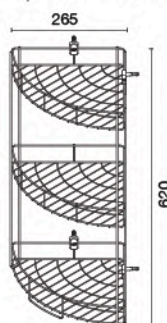

HWHOY-H301

ชั้นวางอเนกประสงค์ 3 ชั้น
แบบติดผนัง
ราคา 540.-

unit : mm.

HWHOY-H321C

ชั้นวางของทรงโค้งเข้ามุมขนาดใหญ่
3 ชั้น แบบตั้งพื้น
ราคา 940.-

unit : mm.

HWHOY-H500BS

ราวแขวนอเนกประสงค์ พร้อมขอแขวน
ราคา 380.-