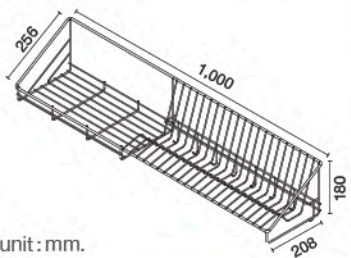

unit : mm.

HWHOY-H106C1
ตะแกรงอเนกประสงค์
ยาว 800 มม. มีตะขอ แบบติดผนัง
ราคา 930.-

unit : mm.

★ BEST CHOICE

HWHOY-H106D5
ตะแกรงอเนกประสงค์
ยาว 1,000 มม. มีตะขอ แบบติดผนัง
ราคา 1,160.-

unit : mm.

HWHOY-H106D6
ตะแกรงอเนกประสงค์
ยาว 800 มม. มีตะขอ แบบติดผนัง
ราคา 1050.-

unit : mm.

HWHOY-H106D7
ตะแกรงอเนกประสงค์
ยาว 600 มม. มีตะขอ แบบติดผนัง
ราคา 910.-

unit : mm.

HWHOY-H106E2
ตะแกรงอเนกประสงค์ 2 ชั้น
ยาว 500 มม. มีตะขอ แบบติดผนัง
ราคา 960.-

unit : mm.

HWHOY-H106L
ที่วางซ้อน - ส้อม - ตะเกียบ
ราคา 140.-