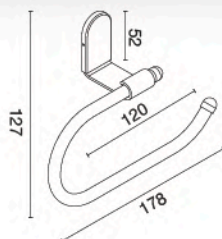

FBVHY-DC04BB

ที่แขวนกระดาษชำระ มีฝาครอบที่ข้ายึด แบบติดผนัง
ราคา 320.-

unit : mm.