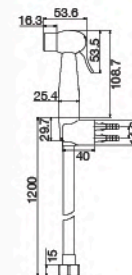

**TWO
TONE**

FXHOY-0013WZ

FXHOY-0018WZ (เฉพาะหัวฉีด)
หัวฉีดชำระทรงกลมสีขาวล้วน
พร้อมสายพลาสติก และขายึด
ราคา 200.-
ราคา 120.- (เฉพาะหัวฉีด)

FXHOY-C013WZ

FXHOY-C018WZ (เฉพาะหัวฉีด)
หัวฉีดชำระทรงกลมชุบโครเมียม
พร้อมสายอะคริลิค และขายึด
ราคา 400.-
ราคา 180.- (เฉพาะหัวฉีด)