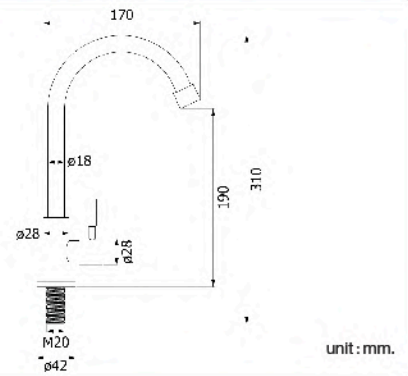

NEW
ARRIVAL

HFHOB-1120HY1

ก๊อกอ่างล้างจาน สแตนเลส
คอสวิง ท่อน้ำโค้ง แบบออกผนัง
ราคา 560.-