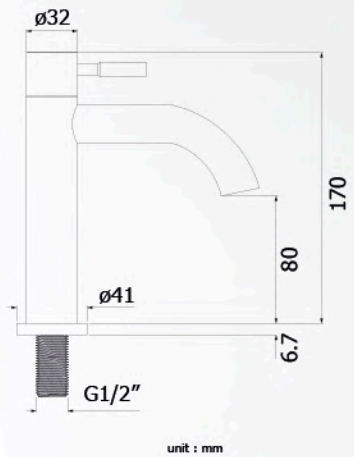

FAUCET

STAINLESS STEEL

ก๊อกน้ำสแตนเลส ผิวสัมผัสแบบสแตนเลสแท้ ทนทานกว่าก๊อกทั่วไปใช้งานง่ายสะดวกสบาย
พื้นผิวไม่หลุดลอกยากต่อการเกิดสนิม คุณจึงมั่นใจตลอดอายุการใช้งาน

NEW
ARRIVAL

◀ **HFHOP-2000HY1**
ก๊อกอ่างล้างหน้า SUS304
แบบตั้งพื้นน้ำเดียว วาล์วโยก
ราคา 460.-

unit : mm

NEW
ARRIVAL

◀ **HFHOS-2000HY3**
ก๊อกอ่างล้างหน้า SUS304
แบบตั้งพื้น น้ำเดียว
ราคา 490.-

unit : mm

NEW
ARRIVAL

unit : mm