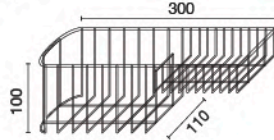

★ BEST CHOICE

HWHOY-H102

ตะแกรงวางฟองน้ำและแชมพู แบบติดผนัง

ราคา 270.-

unit : mm.