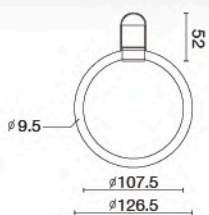

ราวแขวนผ้า มีฝาครอบที่ข้ายึด ยาว 600 มม. แบบติดผนัง
ราคา 470.-

unit : mm.

FBVHY-DC02BB

ฮุกแขวนผ้า มีฝาครอบที่ข้ายึด แบบติดผนัง
ราคา 190.-

unit : mm.

FBVHY-DC03BB

ห่วงแขวนผ้า มีฝาครอบที่ข้ายึด แบบติดผนัง
ราคา 320.-