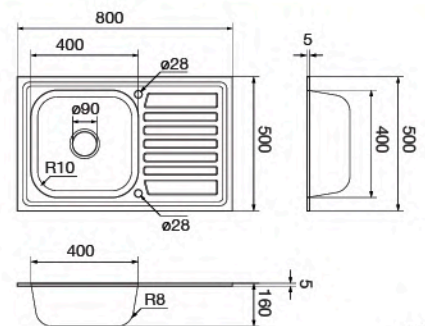

ชุดขาตั้งซิงค์ HOY 1 หลุม ไม่มีที่พัก
ขาตั้งปรับระดับได้
สำหรับซิงค์ HLS13-201A1
(ไม่รวมซิงค์)
ราคา 2,320.-

unit : mm.

+

HLS13-8050-1

ชุดอ่างล้างจานสแตนเลส 1 หลุม
แบบมีที่พักจาน ผิวซาติน
แถมฟรี!! สะดืออ่าง และท่อয়নปรับระยะ
ราคา 1,770.-