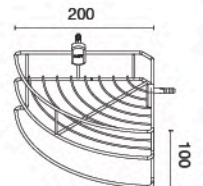

★ BEST CHOICE

HWHOY-H100

ชุดตะแกรงอเนกประสงค์ 3 ชั้น แบบติดผนัง

ราคา 540.-

unit : mm.

★ BEST CHOICE

HWHOY-H102

ตะแกรงวางฟองน้ำและแชมพู แบบติดผนัง

ราคา 270.-

unit : mm.

HWHOY-H102C

ชั้นวางของทรงเหลี่ยม แบบติดผนัง

ราคา 240.-

unit : mm.

HWHOY-H102D

ตะแกรงอเนกประสงค์ทรงเหลี่ยม แบบติดผนัง

ราคา 320.-

unit : mm.

HWHOY-H102N

ตะแกรงวางของทรงเหลี่ยม 2 ชั้น แบบติดผนัง

ราคา 500.-

unit : mm.

HWHOY-H103

ตะแกรงวางของทรงโค้งเข้ามุม แบบติดผนัง

ราคา 310.-

unit : mm.

HWHOY-H103A

ตะแกรงวางของทรงโค้งเข้ามุม ราคา 320.-

unit : mm.

★ BEST CHOICE

HWHOY-H105A

ชั้นวางของทรงโค้งเข้ามุม 2 ชั้น แบบติดผนัง

ราคา 590.-

unit : mm.

★ BEST CHOICE

HWHOY-H105C

ชั้นวางของทรงโค้งเข้ามุม 2 ชั้น มีตะขอ แบบติดผนัง

ราคา 470.-

unit : mm.