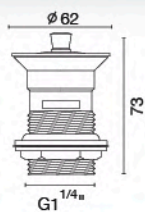

HLS14-201SS

สะดืออ่างล้างหน้า
สแตนเลส 201
แบบกด Pop Up มีรูน้ำล้น
ราคา 290.-

unit : mm.

HLS14-202SS

สะดืออ่างล้างหน้า
สแตนเลส 201
แบบกด Pop Up ไม่มีรูน้ำล้น
ราคา 290.-

unit : mm.

HLA01-LA001

สะดืออ่างล้างหน้า
ทองเหลืองชุบโครเมียม
แบบดึงลอค มีรูน้ำล้น
ราคา 360.-