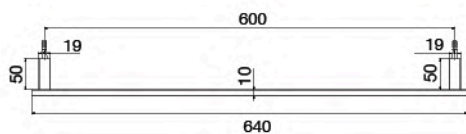

FBVHY-CK07AN

ที่วางสบู่
ราคา 280.-

unit : mm.

Towel Bar Accessories

Series

FBVHY-F640AS

ราวแขวนผ้า ทรงเหลี่ยม
ยาว 640 มม. แบบติดผนัง
ราคา 330.-

unit: mm.