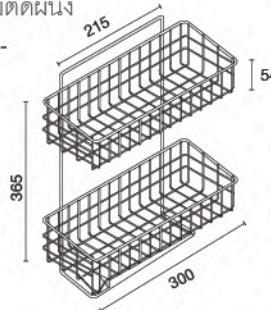

HWHOY-H102D

ตะแกรงอเนกประสงค์ทรงเหลี่ยม แบบติดผนัง

ราคา 320.-

unit : mm.

HWHOY-H102N

ตะแกรงวางของทรงเหลี่ยม 2 ชั้น แบบติดผนัง

ราคา 500.-

unit : mm.