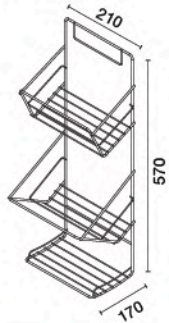

unit : mm.

HWHOY-H109O

ชั้นวางของทรงเหลี่ยม
ความยาว 300 มม. แบบติดผนัง

ราคา 330.-

unit : mm.

HWHOY-H109Q

ชั้นวางของ 2 ชั้น
ความยาว 300 มม. แบบติดผนัง
ราคา 600.-

unit : mm.

HWHOY-H206G1

ตะขอแขวนขนาดสั้น
หัวพลาสติก 5 ตะขอ แบบติดผนัง
ราคา 140.-

unit : mm.

★ BEST CHOICE

HWHOY-H206H1

ตะขอแขวนขนาดยาว
หัวพลาสติก 9 ตะขอ แบบติดผนัง
ราคา 170.-

unit : mm.

★ BEST CHOICE

HWHOY-H301

ชั้นวางอเนกประสงค์ 3 ชั้น
แบบติดผนัง
ราคา 540.-

unit : mm.

HWHOY-H321C

ชั้นวางของทรงโค้งเข้ามุมขนาดใหญ่
3 ชั้น แบบตั้งพื้น
ราคา 940.-

unit : mm.

HWHOY-H500BS

ราวแขวนอเนกประสงค์ พร้อมขอแขวน
ราคา 380.-