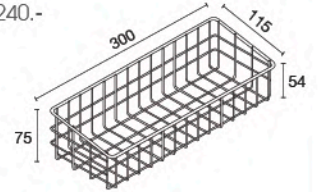

◀ **HWHOY-H108A**

ตะแกรงวางของ 2 ชั้น
มีตะขอ แบบติดผนัง
ราคา 610.-

★ BEST CHOICE

HWHOY-H100

ชุดตะแกรงอเนกประสงค์ 3 ชั้น แบบติดผนัง

ราคา 540.-

unit : mm.

★ BEST CHOICE

HWHOY-H102

ตะแกรงวางฟองน้ำและแชมพู แบบติดผนัง

ราคา 270.-

unit : mm.

HWHOY-H102C

ชั้นวางของทรงเหลี่ยม แบบติดผนัง

ราคา 240.-

unit : mm.