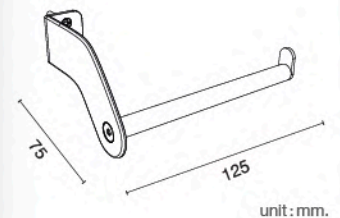

FBVHY-G104AS

ที่แขวนกระดาษชำระ ผิวซาติน
แบบติดผนัง
ราคา 200.-