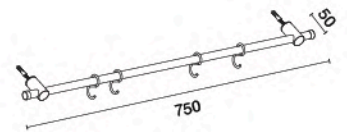

HWHOY-H301

ชั้นวางอเนกประสงค์ 3 ชั้น
แบบติดผนัง
ราคา 540.-

unit : mm.

HWHOY-H321C

ชั้นวางของทรงโค้งเข้ามุมขนาดใหญ่
3 ชั้น แบบตั้งพื้น
ราคา 940.-

unit : mm.

HWHOY-H500BS

ราวแขวนอเนกประสงค์ พร้อมขอแขวน
ราคา 380.-