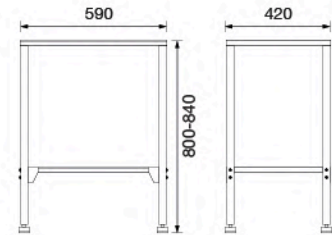

FXVH0-0273A1

ชุดขาตั้งซิงค์ HOY 1 หลุม ไม่มีที่พัก
ขาตั้งปรับระดับได้
สำหรับซิงค์ HLS13-201A1
(ไม่รวมซิงค์)
ราคา 2,320.-

unit : mm.