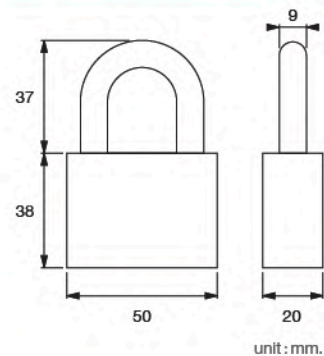

HQ446-000050

กุญแจคล้อง 50 มม.
ราคา 230.-