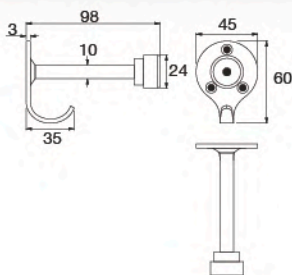

RB961-DS001

กั้นชนประตู
พร้อมขอแขวนสแตนเลส
ราคา 170.-

unit : mm.

RB961-DS002

กั้นชนประตูสแตนเลส 201
แบบแม่เหล็ก
ราคา 200.-