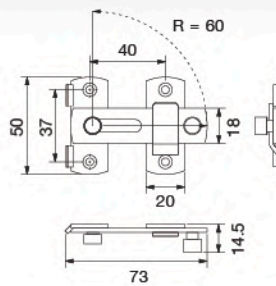

unit : mm.

RB961-002SUS

กลอนสํบสแตนเลส
ขนาด 3"
ราคา 120.-

unit : mm.

RB961-003SUS

กลอนสํบสแตนเลส
ขนาด 4"
ราคา 140.-