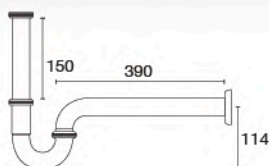

FAVHL-AP390S

ท่อน้ำทิ้งสแตนเลส 201 ชุบโครเมียม
P Trap แบบท่อโค้ง ยาว 390 มม.
ราคา 490.-

unit: mm.