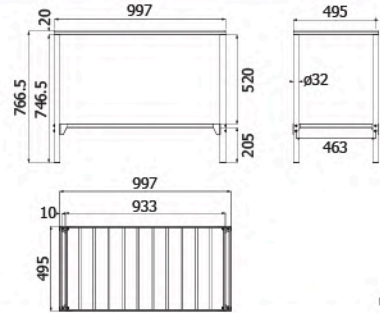

HLS13-201A1

ชุดอ่างซิงค์สแตนเลส 1 หลุม(201)
แบบไม่มีที่พัก
ราคา 1,760.-

Kitchen Sink

Series

FXVH0-0273AS

ชุดขาตั้งซิงค์ HOY 1 หลุม มีที่พัก
สำหรับรูน HLS13-125-2
(ไม่รวมซิงค์)
ราคา 3,190.-

unit : mm.

FXVH0-0286AS