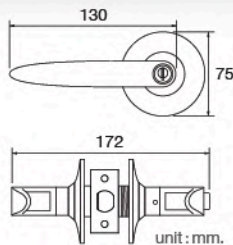

HQ446-TL02ET

มือจับก้านโยก
สำหรับห้องทั่วไป
แบบมีลูกกุญแจ
ระบบ TUBULAR LOCK
ราคา 820.-