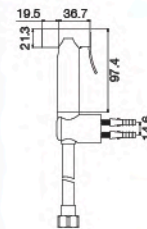

CROP

FXHOY-0040WS

ชุดหัวฉีดชำระสีขาว
พร้อมขายึดและสาย SUS
รุ่น ครอป
ราคา 500.-

FXHOY-0040WZ

ชุดหัวฉีดชำระสีขาว
พร้อมขายึดและสายพลาสติก
รุ่น ครอป
ราคา 200.-

unit : mm.