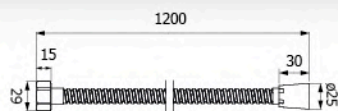

ฝักบัวพลาสติกสีขาว 2 1/2"
พร้อมขวยึดและสายพลาสติก
ราคา 370.-

unit : mm.

Rinsing Sprays & Shower Accessories

Series

FXHOY-A1200C

สายอ่อนอะคริลิก
ขนาด 1.2 เมตร
ราคา 240.-

unit : mm.

FJHOP-00008Z