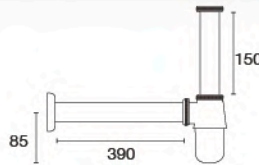

FAVHL-AD390S

ท่อน้ำทิ้งสแตนเลส 201 ชุบโครเมียม
กระปุกกันกลิ่น Zinc ชุบโครเมียม
Bottle Trap แบบท่อตรง ยาว 390 มม.
ราคา 490.-

unit: mm.