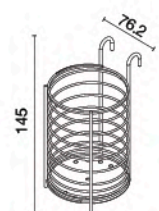

unit : mm.

HWHOY-H106C1
ตะแกรงอเนกประสงค์
ยาว 800 มม. มีตะขอ แบบติดผนัง
ราคา 930.-

unit : mm.

★ BEST CHOICE

HWHOY-H106D5
ตะแกรงอเนกประสงค์
ยาว 1,000 มม. มีตะขอ แบบติดผนัง
ราคา 1,160.-

unit : mm.

HWHOY-H106D6
ตะแกรงอเนกประสงค์
ยาว 800 มม. มีตะขอ แบบติดผนัง
ราคา 1050.-

unit : mm.

HWHOY-H106D7
ตะแกรงอเนกประสงค์
ยาว 600 มม. มีตะขอ แบบติดผนัง
ราคา 910.-

unit : mm.

HWHOY-H106E2
ตะแกรงอเนกประสงค์ 2 ชั้น
ยาว 500 มม. มีตะขอ แบบติดผนัง
ราคา 960.-

unit : mm.

HWHOY-H106L
ที่วางซ้อน - ส้อม - ตะเกียบ
ราคา 140.-

unit : mm.

HWHOY-H106L3
ที่ใส่ซ้อน-ส้อม-ตะเกียบ
แบบตั้งพื้นและแขวน
ราคา 180.-

unit : mm.

HWHOY-H107

ตะแกรงคว่ำจานวางขอบอ่าง
แบบตั้งพื้น

ราคา 490.-

unit : mm.

★ BEST CHOICE