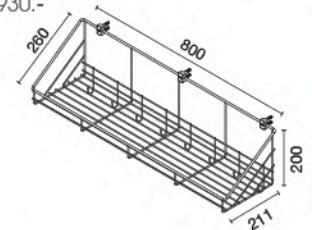

unit : mm.

HWHOY-H105T1
ชั้นวางของทรงโค้งเข้ามุม 3 ชั้น
แบบติดผนังและตั้งพื้น
ราคา 750.-

unit : mm.

★ BEST CHOICE

HWHOY-H105T2
ชั้นวางของทรงโค้งเข้ามุม 3 ชั้น
แบบติดผนังและตั้งพื้น
เล็ก, กลาง, ใหญ่
ราคา 750.-

unit : mm.

HWHOY-H106C1
ตะแกรงอเนกประสงค์
ยาว 800 มม. มีตะขอ แบบติดผนัง
ราคา 930.-

unit : mm.

★ BEST CHOICE

HWHOY-H106D5
ตะแกรงอเนกประสงค์
ยาว 1,000 มม. มีตะขอ แบบติดผนัง
ราคา 1,160.-

unit : mm.

HWHOY-H106D6
ตะแกรงอเนกประสงค์
ยาว 800 มม. มีตะขอ แบบติดผนัง
ราคา 1050.-