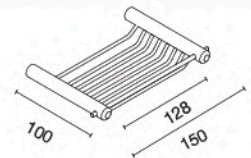

FBVHY-CK07AN

ที่วางสบู่
ราคา 280.-