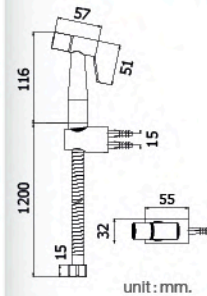

NEW ARRIVAL

FXHOY-SSF001

สายฉีดชำระสแตนเลส
พร้อมขายึดและสาย SUS
ราคา 460.-