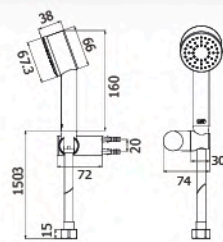

FJHOF-F5172WS
 ชูตฝักบัวมือถือโครเมี่ยม
 5 ฟังก์ชั่น
 ราคา 600.-

Hand Showers

Series

★ BEST CHOICE

FJHOF-C14CJS

ฝักบัวพลาสติกสีขาว 2 1/2"
พร้อมขวยึดและสาย SUS
ราคา 540.-

unit : mm.

FJHOF-C14CJZ

ฝักบัวพลาสติกสีขาว 2 1/2"
พร้อมขวยึดและสายพลาสติก
ราคา 370.-

unit : mm.

Rinsing Sprays & Shower Accessories

Series

FXHOY-A1200C

สายอ่อนอะคริลิก
ขนาด 1.2 เมตร
ราคา 240.-

unit : mm.

FJHOP-00008Z