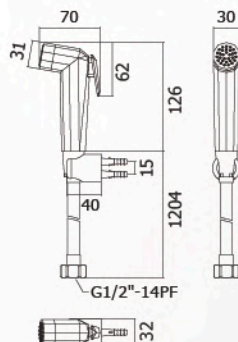

HOY

สายฉีดชำระและฝักบัว 25