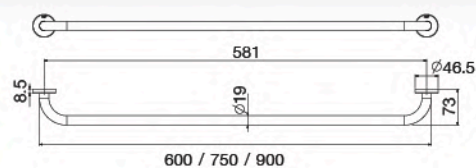

FBVHY-F790AS

ราวแขวนผ้า ทรงเหลี่ยม
ยาว 790 มม. แบบติดผนัง
ราคา 370.-

unit: mm.

Towel Bar

Series

FBVHY-C600AP

ราวแขวนผ้าทรงโค้ง มีฝาครอบที่ข้ายึด
ยาว 600 มม. ท่อ 3/4 นิ้ว แบบติดผนัง
ราคา 240.-

FBVHY-C750AP

ราวแขวนผ้าทรงโค้ง มีฝาครอบที่ข้ายึด
ยาว 750 มม. ท่อ 3/4 นิ้ว แบบติดผนัง
ราคา 250.-

FBVHY-C900AP

ราวแขวนผ้าทรงโค้ง มีฝาครอบที่ข้ายึด
ยาว 900 มม. ท่อ 3/4 นิ้ว แบบติดผนัง
ราคา 270.-

unit: mm.

Grab Bar

Series

★ BEST CHOICE