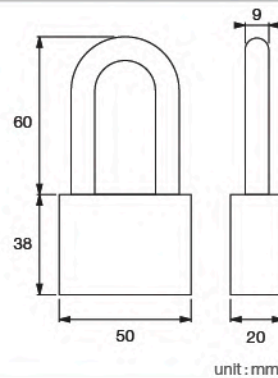

HQ446-00050H

กุญแจคล้อง 50 มม.
แบบขอยาว
ราคา 240.-