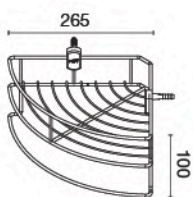

HWHOY-H103

ตะแกรงวางของทรงโค้งเข้ามุม แบบติดผนัง

ราคา 310.-

unit : mm.

HWHOY-H103A

ตะแกรงวางของทรงโค้งเข้ามุม ราคา 320.-

unit : mm.

★ BEST CHOICE