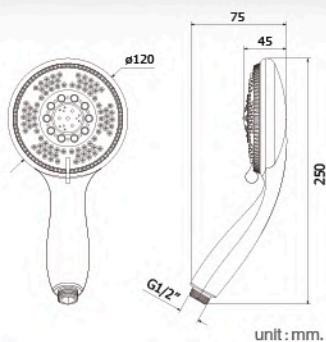

Hand Showers

Series

★ BEST CHOICE

NEW
ARRIVAL

FJHOF-F3172WS
 ชูตฝักบัวมือถือโครเมี่ยม
 3 ฟังก์ชั่น
 ราคา 480.-

FJHOF-F3173WS
 ชูตฝักบัวมือถือโครเมี่ยม
 3 ฟังก์ชั่น
 ราคา 460.-

FJHOF-F5171WS
 ชูตฝักบัวมือถือโครเมี่ยม
 5 ฟังก์ชั่น
 ราคา 580.-

FJHOF-F5172WS
 ชูตฝักบัวมือถือโครเมี่ยม
 5 ฟังก์ชั่น
 ราคา 600.-

Hand Showers

Series

★ BEST CHOICE

FJHOF-C14CJS

ฝักบัวพลาสติกสีขาว 2 1/2"
พร้อมขวยึดและสาย SUS
ราคา 540.-

unit : mm.

FJHOF-C14CJZ

ฝักบัวพลาสติกสีขาว 2 1/2"
พร้อมขวยึดและสายพลาสติก
ราคา 370.-

unit : mm.

Rinsing Sprays & Shower Accessories

Series

FXHOY-A1200C

สายอ่อนอะคริลิก
ขนาด 1.2 เมตร
ราคา 240.-

unit : mm.

FJHOP-00008Z