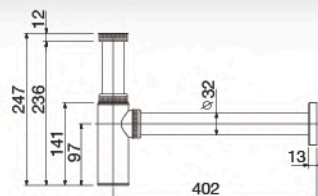

unit: mm.

FAVHL-AP390S

ท่อน้ำทิ้งสแตนเลส 201 ชุบโครเมียม
P Trap แบบท่อโค้ง ยาว 390 มม.
ราคา 490.-

unit: mm.

FAHOL-A109BZ

ท่อน้ำทิ้งพลาสติก ABS Bottle Trap
แบบท่อตรง ยาว 402 มม.
ราคา 240.-

unit: mm.

VT120-000012