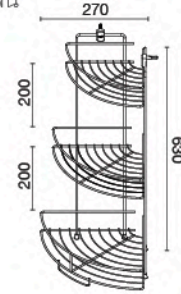

unit : mm.

HWHOY-H105T1
ชั้นวางของทรงโค้งเข้ามุม 3 ชั้น
แบบติดผนังและตั้งพื้น
ราคา 750.-

unit : mm.

★ BEST CHOICE

HWHOY-H105T2
ชั้นวางของทรงโค้งเข้ามุม 3 ชั้น
แบบติดผนังและตั้งพื้น
เล็ก, กลาง, ใหญ่
ราคา 750.-

unit : mm.

HWHOY-H106C1
ตะแกรงอเนกประสงค์
ยาว 800 มม. มีตะขอ แบบติดผนัง
ราคา 930.-

unit : mm.

★ BEST CHOICE

HWHOY-H106D5
ตะแกรงอเนกประสงค์
ยาว 1,000 มม. มีตะขอ แบบติดผนัง
ราคา 1,160.-

unit : mm.

HWHOY-H106D6
ตะแกรงอเนกประสงค์
ยาว 800 มม. มีตะขอ แบบติดผนัง
ราคา 1050.-

unit : mm.

HWHOY-H106D7
ตะแกรงอเนกประสงค์
ยาว 600 มม. มีตะขอ แบบติดผนัง
ราคา 910.-

unit : mm.

HWHOY-H106E2
ตะแกรงอเนกประสงค์ 2 ชั้น
ยาว 500 มม. มีตะขอ แบบติดผนัง
ราคา 960.-

unit : mm.

HWHOY-H106L
ที่วางซ้อน - ส้อม - ตะเกียบ
ราคา 140.-