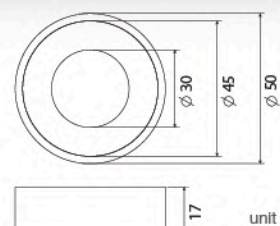

VT120-000012

เทปพันเกลียว ยาว 10 เมตร
ราคา 10.-