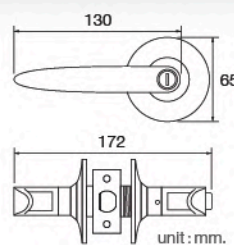

HQ446-TL02BK

มือจับก้านโยก
สำหรับห้องน้ำ
แบบไม่มีลูกกุญแจ
ระบบ TUBULAR LOCK
ราคา 810.-