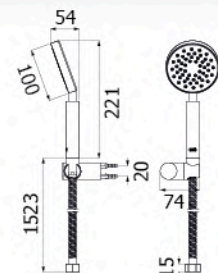

FJHOF-A120AC

ฝักบัวมือถือตามโค้งชุบซาติน 4"
พร้อมสายอะคริลิค และขวยึด
ราคา 510.-

unit : mm.