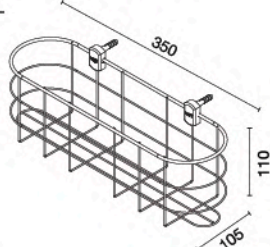

unit : mm.

HWHOY-H109B

ตะแกรงอเนกประสงค์
แบบติดผนัง

ราคา 260.-

unit : mm.

HWHOY-H109F

ชั้นวางอเนกประสงค์ทรงโค้ง
ความยาว 350 มม. แบบติดผนัง

ราคา 260.-

unit : mm.

HWHOY-H109O

ชั้นวางของทรงเหลี่ยม
ความยาว 300 มม. แบบติดผนัง

ราคา 330.-

unit : mm.

HWHOY-H109Q

ชั้นวางของ 2 ชั้น
ความยาว 300 มม. แบบติดผนัง
ราคา 600.-

unit : mm.