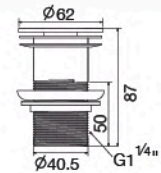

HLS14-201SS

สะดืออ่างล้างหน้า
สแตนเลส 201
แบบกด Pop Up มีรูน้ำล้น
ราคา 290.-

unit : mm.

HLS14-202SS

สะดืออ่างล้างหน้า
สแตนเลส 201
แบบกด Pop Up ไม่มีรูน้ำล้น
ราคา 290.-

unit : mm.

HLA01-LA001

สะดืออ่างล้างหน้า
ทองเหลืองชุบโครเมียม
แบบดึงลอค มีรูน้ำล้น
ราคา 360.-