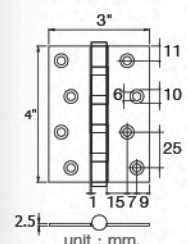

HQ448-004325

บานพับประตูสแตนเลส 4"x3"x2.5 มม.
(ลูกปืน 4 ตลับ)
ราคา 200.-/2 ชิ้น