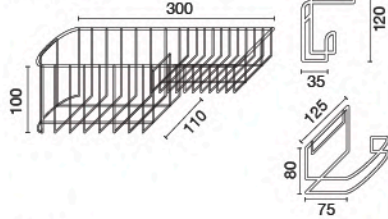

◀ HWHOY-H106H

ตะแกรงคว่ำจานขนาดเล็ก
ราคา 470.-

◀ HWHOY-H107B

ชั้นวางจาน แบบตั้งพื้น
ขาสูงบนอ่างซิงค์
ราคา 1,740.-

ตะกร้าสามารถ
ซ้อนกันได้

◀ **HWHOY-H107Q** unit : mm.

ตะกร้าใส่ของอเนกประสงค์
ราคา 630.-

unit : mm.

◀ **HWHOY-H108A**

ตะแกรงวางของ 2 ชั้น
มีตะขอ แบบติดผนัง
ราคา 610.-

★ BEST CHOICE

HWHOY-H100

ชุดตะแกรงอเนกประสงค์ 3 ชั้น แบบติดผนัง

ราคา 540.-

unit : mm.

★ BEST CHOICE