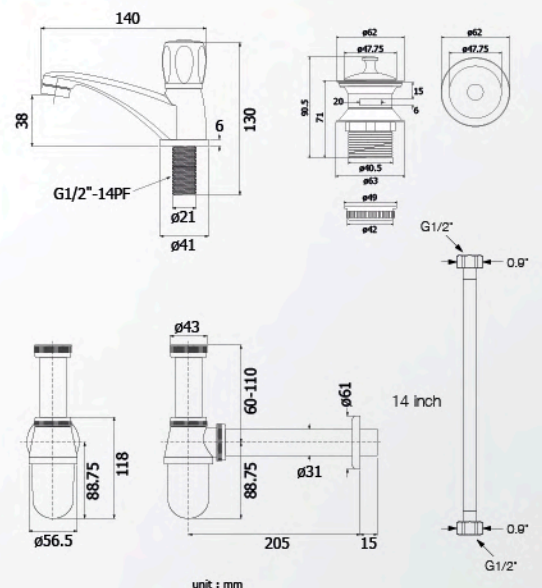

FAUCET

STAINLESS STEEL

ก๊อกน้ำสแตนเลส ผิวสัมผัสแบบสแตนเลสแท้ ทนทานกว่าก๊อกทั่วไปใช้งานง่ายสะดวกสบาย
พื้นผิวไม่หลุดลอกยากต่อการเกิดสนิม คุณจึงมั่นใจตลอดอายุการใช้งาน

NEW
ARRIVAL

◀ **HFHOP-2000HY1**
ก๊อกอ่างล้างหน้า SUS304
แบบตั้งพื้นน้ำเดียว วาล์วโยก
ราคา 460.-

unit : mm

NEW
ARRIVAL

◀ **HFHOS-2000HY3**
ก๊อกอ่างล้างหน้า SUS304
แบบตั้งพื้น น้ำเดียว
ราคา 490.-

unit : mm

NEW
ARRIVAL

unit : mm