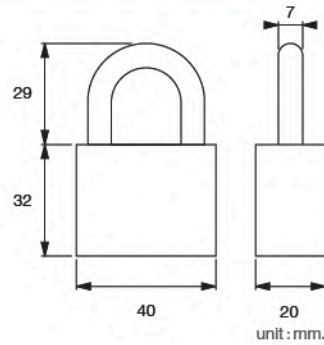

ขอคําประตู
ราคา 220.-

unit : mm.

Padlock

Series

HQ446-000040

กุญแจคล้อง 40 มม.
ราคา 200.-

HQ446-00040H

กุญแจคล้อง 40 มม.
แบบขอยาว
ราคา 210.-