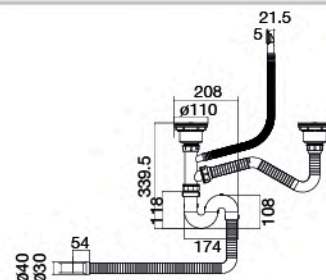

HLS13-201C2

ชุดสะดืออ่างแบบ C ขนาด 3.5 นิ้ว
สำหรับซิงค์ 2 หลุม
ราคา 480.-

unit : mm.