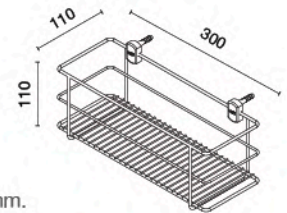

HWHOY-H109O

ชั้นวางของทรงเหลี่ยม
ความยาว 300 มม. แบบติดผนัง

ราคา 330.-