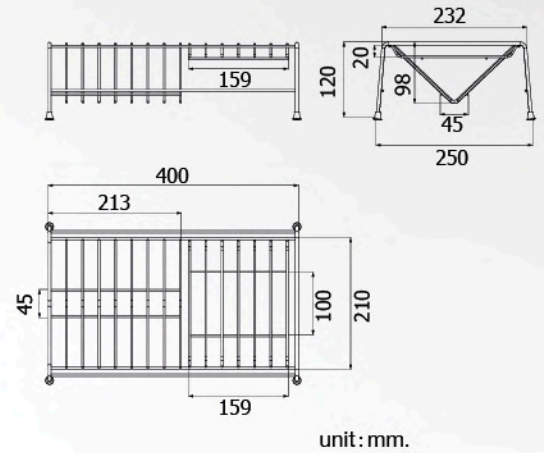

◀ HWHOY-H106H

ตะแกรงคว่ำจานขนาดเล็ก
ราคา 470.-

◀ HWHOY-H107B

ชั้นวางจาน แบบตั้งพื้น
ขาสูงบนอ่างซิงค์
ราคา 1,740.-

ตะกร้าสามารถ
ซ้อนกันได้

◀ **HWHOY-H107Q** unit : mm.

ตะกร้าใส่ของอเนกประสงค์
ราคา 630.-

unit : mm.