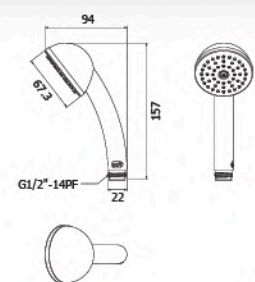

unit : mm.

FJVHZ-C144WZ

ชุดฝักบัวก้านแข็ง 10" วาล์วเดี่ยว แบบติดผนัง
พร้อมฝักบัวมือถือขนาด 4"
Stainless Steel เกรด304
(หัวฝักบัว + ฝักบัวมือถือชนิดเทอร์โมพลาสติกABS)
ราคา 3,700.-

unit : mm.

FJHOF-166AAZ

ฝักบัวมือถือตามโค้งสีขาว-ดำ 4"
พร้อมสายพลาสติก และขวยึด
ราคา 350.-

unit : mm.

FJHOF-A120AC

ฝักบัวมือถือตามโค้งชุบซาติน 4"
พร้อมสายอะคริลิค และขวยึด
ราคา 510.-

unit : mm.

FJHOF-116ZEZ

ฝักบัวพลาสติกตามโค้งสีขาว 2 1/2"
(เฉพาะหัว)
ราคา 180.-

unit : mm.

Information & Warranty