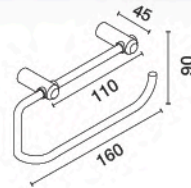

FBVHY-CK04AN

ที่แขวนกระดาษชำระ
ราคา 400.-

unit : mm.