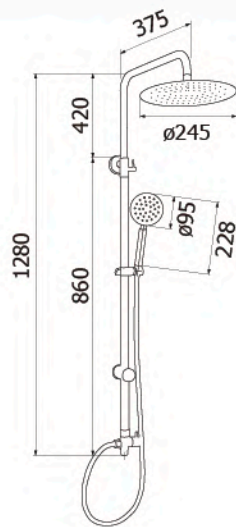

ฝักบัวพลาสติกสีขาว 2 1/2"
พร้อมขวยึดและสายพลาสติก
ราคา 370.-

unit : mm.

Rinsing Sprays & Shower Accessories

Series

FXHOY-A1200C

สายอ่อนอะคริลิก
ขนาด 1.2 เมตร
ราคา 240.-

unit : mm.

FJHOP-00008Z

สายอ่อน PVC พลาสติกสีขาว
ขนาด 1.5 เมตร
ราคา 190.-

unit : mm.

Shower & Hand Showers

Series

★ BEST CHOICE

NEW
ARRIVAL

FJVHZ-S144AS

ชุดฝักบัวก้านแข็ง SUS304 แบบ1ระดับ
ก้านปรับระดับได้ ไม่มีวาล์วเปิดปิด
รุ่น SHS001
Stainless Steel เกรด304
ราคา 4,170.-

unit : mm.

FJVHZ-C144WZ

ชุดฝักบัวก้านแข็ง 10" วาล์วเดี่ยว แบบติดผนัง
พร้อมฝักบัวมือถือขนาด 4"
Stainless Steel เกรด304
(หัวฝักบัว + ฝักบัวมือถือชนิดเทอร์โมพลาสติกABS)
ราคา 3,700.-

unit : mm.

FJHOF-166AAZ

ฝักบัวมือถือตามโค้งสีขาว-ดำ 4"
พร้อมสายพลาสติก และขวยึด
ราคา 350.-