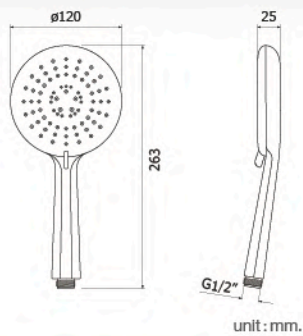

ชุดหัวฉีดชำระสีขาวล้วน
พร้อมขายึดและสายพลาสติก
รุ่น เปียโน
ราคา 200.-

NEW ARRIVAL

FXHOY-SSF001

สายฉีดชำระสแตนเลส
พร้อมขายึดและสาย SUS
ราคา 460.-

Flush Valve

Series

HFHOY-8120S9

ก๊อกกดบัสสวาระ
ปิดอัตโนมัติ แบบท่อตัดได้
ราคา 600.-

Hand Showers

Series

★ BEST CHOICE

NEW
ARRIVAL

FJHOF-F3172WS
 ชูตฝักบัวมือถือโครเมี่ยม
 3 ฟังก์ชั่น
 ราคา 480.-

FJHOF-F3173WS
 ชูตฝักบัวมือถือโครเมี่ยม
 3 ฟังก์ชั่น
 ราคา 460.-

FJHOF-F5171WS
 ชูตฝักบัวมือถือโครเมี่ยม
 5 ฟังก์ชั่น
 ราคา 580.-