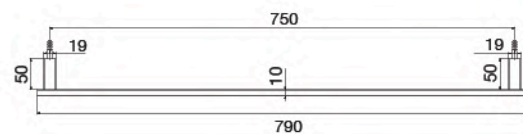

FBVHY-F790AS

ราวแขวนผ้า ทรงเหลี่ยม
ยาว 790 มม. แบบติดผนัง
ราคา 370.-