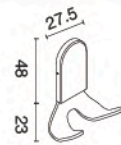

ราวแขวนผ้า มีฝาครอบที่ข้ายึด ยาว 600 มม. แบบติดผนัง
ราคา 470.-

unit : mm.

FBVHY-DC02BB

ฮุกแขวนผ้า มีฝาครอบที่ข้ายึด แบบติดผนัง
ราคา 190.-

unit : mm.

FBVHY-DC03BB

ห่วงแขวนผ้า มีฝาครอบที่ข้ายึด แบบติดผนัง
ราคา 320.-