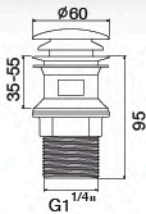

เทปพันเกลียว ยาว 10 เมตร
ราคา 10.-

unit: mm.

Waste Trap

Series

★ BEST CHOICE

HLS13-BS0002

สะดืออ่างล้างหน้าพลาสติก
ฝากดสแตนเลส 304
แบบ Pop Up มีรูน้ำล้น
ราคา 170.-

unit : mm.