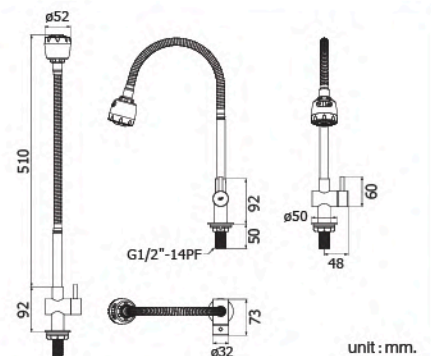

ก๊อกอ่างล้างจาน สแตนเลส
คอสวิง ท่อน้ำโค้ง แบบตั้งพื้น
ราคา 530.-

NEW
ARRIVAL

HFHOB-1120HY1

ก๊อกอ่างล้างจาน สแตนเลส
คอสวิง ท่อน้ำโค้ง แบบออกผนัง
ราคา 560.-

HFVSB-1000YG10

ก๊อกเดี่ยวย่างล้างจาน สแตนเลส
หัวฝักบัว 2 ฟิลเตอร์ แบบตั้งพื้น 201
ราคา 1,220.-