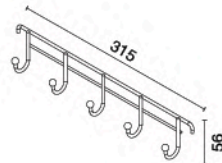

unit : mm.

HWHOY-H109B

ตะแกรงอเนกประสงค์
แบบติดผนัง

ราคา 260.-

unit : mm.

HWHOY-H109F

ชั้นวางอเนกประสงค์ทรงโค้ง
ความยาว 350 มม. แบบติดผนัง

ราคา 260.-

unit : mm.

HWHOY-H109O

ชั้นวางของทรงเหลี่ยม
ความยาว 300 มม. แบบติดผนัง

ราคา 330.-

unit : mm.

HWHOY-H109Q

ชั้นวางของ 2 ชั้น
ความยาว 300 มม. แบบติดผนัง
ราคา 600.-

unit : mm.

HWHOY-H206G1

ตะขอแขวนขนาดสั้น
หัวพลาสติก 5 ตะขอ แบบติดผนัง
ราคา 140.-

unit : mm.

★ BEST CHOICE

HWHOY-H206H1

ตะขอแขวนขนาดยาว
หัวพลาสติก 9 ตะขอ แบบติดผนัง
ราคา 170.-

unit : mm.

★ BEST CHOICE