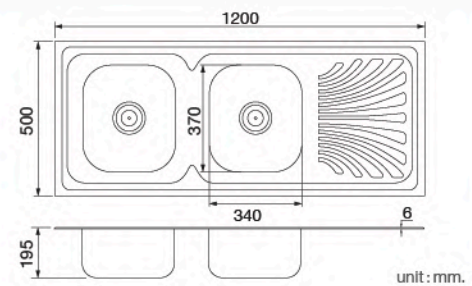

unit : mm.

Kitchen Sink

Series

HLS13-125-2

ชุดอ่างล้างจานสแตนเลส 1 หลุม
แบบมีที่พักจาน แดมฟรี!! สะดืออ่าง
และท่ออ่อนปรับระยะ
ราคา 2,100.-

HLS13-125A-1

ชุดอ่างล้างจานสแตนเลส 2 หลุม
แบบมีที่พักจาน แดมฟรี!! สะดืออ่าง
และท่ออ่อนปรับระยะ
ราคา 3,270.-