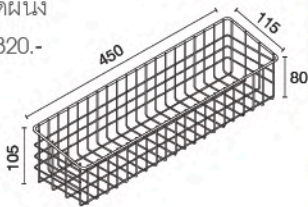

HWHOY-H102D

ตะแกรงอเนกประสงค์ทรงเหลี่ยม แบบติดผนัง

ราคา 320.-

unit : mm.