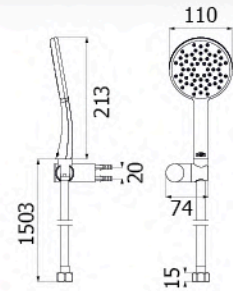

สายอ่อน PVC พลาสติกสีขาว
ขนาด 1.5 เมตร
ราคา 190.-

unit : mm.

Shower & Hand Showers

Series

★ BEST CHOICE

NEW
ARRIVAL

FJVHZ-S144AS

ชุดฝักบัวก้านแข็ง SUS304 แบบ1ระดับ
ก้านปรับระดับได้ ไม่มีวาล์วเปิดปิด
รุ่น SHS001
Stainless Steel เกรด304
ราคา 4,170.-

unit : mm.

FJVHZ-C144WZ

ชุดฝักบัวก้านแข็ง 10" วาล์วเดี่ยว แบบติดผนัง
พร้อมฝักบัวมือถือขนาด 4"
Stainless Steel เกรด304
(หัวฝักบัว + ฝักบัวมือถือชนิดเทอร์โมพลาสติกABS)
ราคา 3,700.-

unit : mm.

FJHOF-166AAZ

ฝักบัวมือถือตามโค้งสีขาว-ดำ 4"
พร้อมสายพลาสติก และขวยึด
ราคา 350.-

unit : mm.

FJHOF-A120AC

ฝักบัวมือถือตามโค้งชุบซาติน 4"
พร้อมสายอะคริลิค และขวยึด
ราคา 510.-

unit : mm.

FJHOF-116ZEZ

ฝักบัวพลาสติกตามโค้งสีขาว 2 1/2"
(เฉพาะหัว)
ราคา 180.-

unit : mm.

Information & Warranty