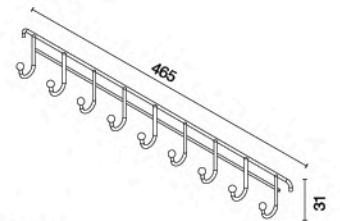

unit : mm.

HWHOY-H109O

ชั้นวางของทรงเหลี่ยม
ความยาว 300 มม. แบบติดผนัง

ราคา 330.-

unit : mm.

HWHOY-H109Q

ชั้นวางของ 2 ชั้น
ความยาว 300 มม. แบบติดผนัง
ราคา 600.-

unit : mm.

HWHOY-H206G1

ตะขอแขวนขนาดสั้น
หัวพลาสติก 5 ตะขอ แบบติดผนัง
ราคา 140.-

unit : mm.

★ BEST CHOICE

HWHOY-H206H1

ตะขอแขวนขนาดยาว
หัวพลาสติก 9 ตะขอ แบบติดผนัง
ราคา 170.-

unit : mm.

★ BEST CHOICE