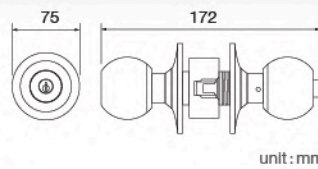

Series

★ BEST CHOICE

HG445-ENTRAN

ลูกบิดประตู แบบมีลูกกุญแจ
สำหรับห้องทั่วไป ฝาขนาด 75 มม.
ราคา 390.-

HG445-DOOR

ลูกบิดประตู แบบไม่มีลูกกุญแจ
สำหรับห้องน้ำ ฝาขนาด 75 มม.
ราคา 380.-

HG445-ENTAC

ลูกบิดประตูสำหรับห้องทั่วไป
สีทองแดงรมดำ
ราคา 440.-