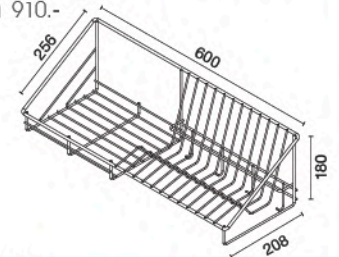

unit : mm.

HWHOY-H106C1
ตะแกรงอเนกประสงค์
ยาว 800 มม. มีตะขอ แบบติดผนัง
ราคา 930.-

unit : mm.

★ BEST CHOICE

HWHOY-H106D5
ตะแกรงอเนกประสงค์
ยาว 1,000 มม. มีตะขอ แบบติดผนัง
ราคา 1,160.-

unit : mm.

HWHOY-H106D6
ตะแกรงอเนกประสงค์
ยาว 800 มม. มีตะขอ แบบติดผนัง
ราคา 1050.-

unit : mm.

HWHOY-H106D7
ตะแกรงอเนกประสงค์
ยาว 600 มม. มีตะขอ แบบติดผนัง
ราคา 910.-

unit : mm.

HWHOY-H106E2
ตะแกรงอเนกประสงค์ 2 ชั้น
ยาว 500 มม. มีตะขอ แบบติดผนัง
ราคา 960.-

unit : mm.

HWHOY-H106L
ที่วางซ้อน - ส้อม - ตะเกียบ
ราคา 140.-