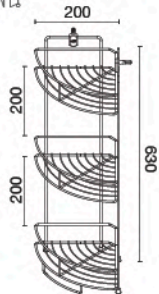

unit : mm.

★ BEST CHOICE

unit : mm.

unit : mm.

★ BEST CHOICE

unit : mm.

unit : mm.

unit : mm.

unit : mm.

unit : mm.

unit : mm.