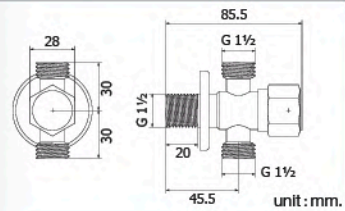

Skin

Series

HFHOY-912002

สตั๊อปวาล์วสแตนเลส 304

3 ทาง แบบติดผนัง

ราคา 220.-