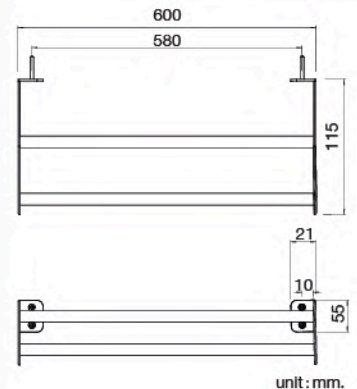

FBVHY-G101BS

ราวแขวนผ้า 2 ชั้น
ยาว 600 มม. ผิวซาติน
แบบติดผนัง
ราคา 570.-