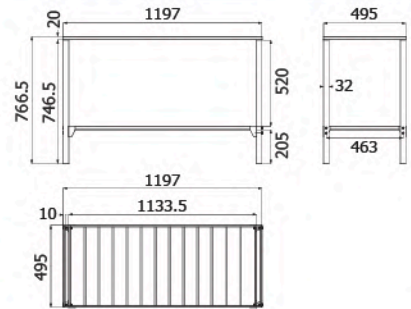

3 ทาง แบบติดผนัง

ราคา 220.-

Kitchen Sink

Series

FXVH0-0273EK

ชุดขาตั้งซิงค์ HOY 2 หลุม มีที่พัก
สำหรับรุ่น HLS13-125A-1
(ไม่รวมซิงค์)
ราคา 3,250.-

unit : mm.

FXVH0-0273A1