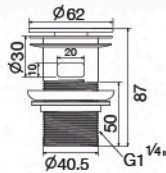

HLS14-201SS

สะดืออ่างล้างหน้า
สแตนเลส 201
แบบกด Pop Up มีรูน้ำล้น
ราคา 290.-

unit : mm.