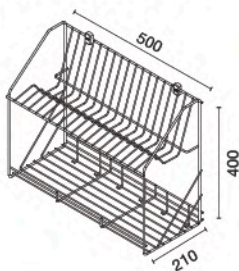

unit : mm.

HWHOY-H106C1
ตะแกรงอเนกประสงค์
ยาว 800 มม. มีตะขอ แบบติดผนัง
ราคา 930.-

unit : mm.

★ BEST CHOICE

HWHOY-H106D5
ตะแกรงอเนกประสงค์
ยาว 1,000 มม. มีตะขอ แบบติดผนัง
ราคา 1,160.-

unit : mm.

HWHOY-H106D6
ตะแกรงอเนกประสงค์
ยาว 800 มม. มีตะขอ แบบติดผนัง
ราคา 1050.-

unit : mm.

HWHOY-H106D7
ตะแกรงอเนกประสงค์
ยาว 600 มม. มีตะขอ แบบติดผนัง
ราคา 910.-

unit : mm.

HWHOY-H106E2
ตะแกรงอเนกประสงค์ 2 ชั้น
ยาว 500 มม. มีตะขอ แบบติดผนัง
ราคา 960.-

unit : mm.

HWHOY-H106L
ที่วางซ้อน - ส้อม - ตะเกียบ
ราคา 140.-

unit : mm.

HWHOY-H106L3
ที่ใส่ซ้อน-ส้อม-ตะเกียบ
แบบตั้งพื้นและแขวน
ราคา 180.-

unit : mm.

HWHOY-H107

ตะแกรงคว่ำจานวางขอบอ่าง
แบบตั้งพื้น

ราคา 490.-

unit : mm.

★ BEST CHOICE