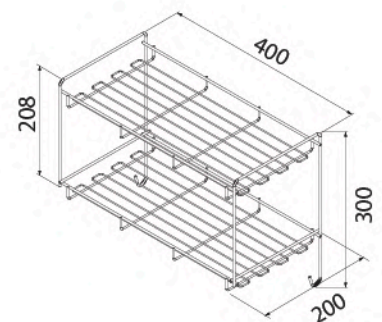

◀ HWHOY-H106H

ตะแกรงคว่ำจานขนาดเล็ก
ราคา 470.-

◀ HWHOY-H107B

ชั้นวางจาน แบบตั้งพื้น
ขาสูงบนอ่างซิงค์
ราคา 1,740.-

ตะกร้าสามารถ
ซ้อนกันได้

◀ **HWHOY-H107Q** unit : mm.

ตะกร้าใส่ของอเนกประสงค์
ราคา 630.-

unit : mm.

◀ **HWHOY-H108A**

ตะแกรงวางของ 2 ชั้น
มีตะขอ แบบติดผนัง
ราคา 610.-

★ BEST CHOICE

HWHOY-H100

ชุดตะแกรงอเนกประสงค์ 3 ชั้น แบบติดผนัง

ราคา 540.-

unit : mm.

★ BEST CHOICE