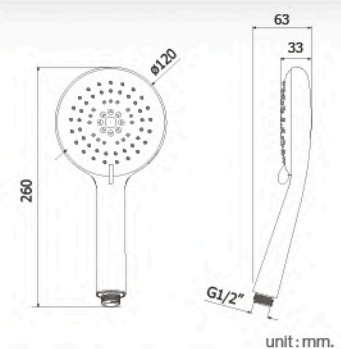

Hand Showers

Series

★ BEST CHOICE

NEW
ARRIVAL

FJHOF-F3172WS
 ชูตฝักบัวมือถือโครเมี่ยม
 3 ฟังก์ชั่น
 ราคา 480.-

FJHOF-F3173WS
 ชูตฝักบัวมือถือโครเมี่ยม
 3 ฟังก์ชั่น
 ราคา 460.-

FJHOF-F5171WS
 ชูตฝักบัวมือถือโครเมี่ยม
 5 ฟังก์ชั่น
 ราคา 580.-

FJHOF-F5172WS
 ชูตฝักบัวมือถือโครเมี่ยม
 5 ฟังก์ชั่น
 ราคา 600.-

Hand Showers

Series

★ BEST CHOICE

FJHOF-C14CJS

ฝักบัวพลาสติกสีขาว 2 1/2"
พร้อมขวยึดและสาย SUS
ราคา 540.-

unit : mm.

FJHOF-C14CJZ

ฝักบัวพลาสติกสีขาว 2 1/2"
พร้อมขวยึดและสายพลาสติก
ราคา 370.-

unit : mm.

Rinsing Sprays & Shower Accessories

Series

FXHOY-A1200C

สายอ่อนอะคริลิก
ขนาด 1.2 เมตร
ราคา 240.-

unit : mm.

FJHOP-00008Z