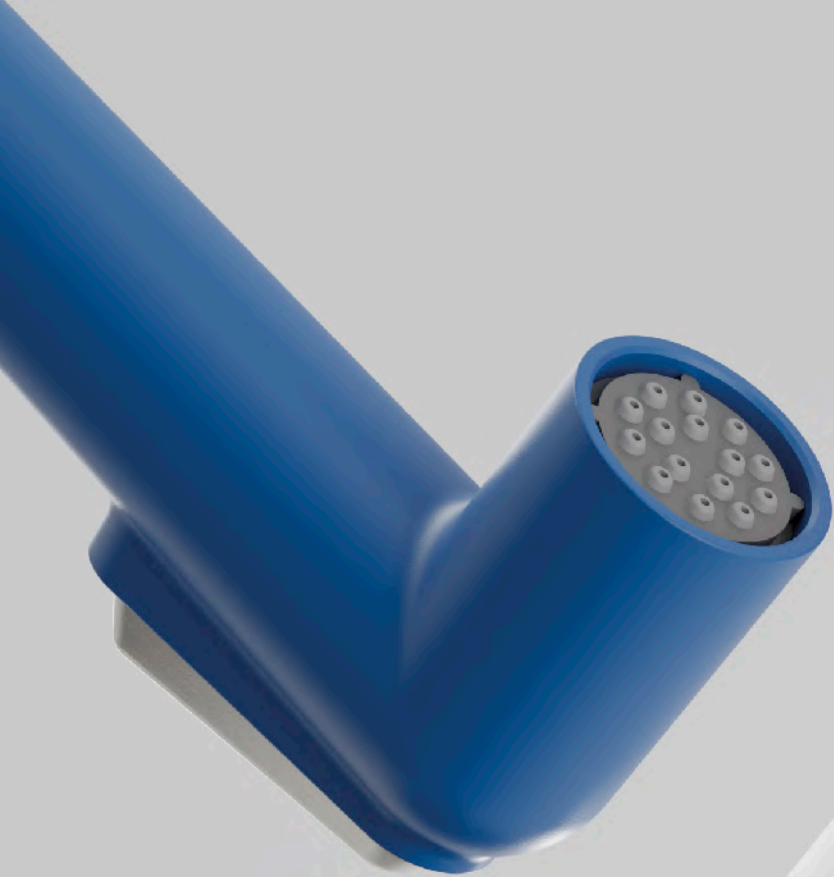

2022-010

the **COLLECTION** of

HOY

BGG

made in
THAILAND

WIREWARE

STAINLESS STEEL

ตะแกรงสแตนเลส ตอบสนองทุกฟังก์ชันการใช้งานภายในบ้านคุณ ด้วยการออกแบบของเส้นสายที่ถักทอในทุกรายละเอียดผ่านจินตนาการและความพิถีพิถัน พร้อมประโยชน์ใช้สอยที่ตอบสนองความต้องการของคุณ ด้วยวัสดุสแตนเลสคุณภาพ แข็งแรง ทนทาน ปราศจากคราบสนิม