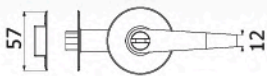

STAINLESS STEEL

อุปกรณ์ฮาร์ดแวร์ ความแข็งแรงที่มาพร้อมกับความคุ้มค่า ในแบบฉบับ **HOY**

★ BEST CHOICE

HQ446-TLB03BK

มือจับก้านโยก
สำหรับห้องน้ำ
แบบไม่มีลูกกุญแจ
ระบบ TUBULAR LOCK
ราคา 660.-

unit : mm.

HQ446-TLB03ET