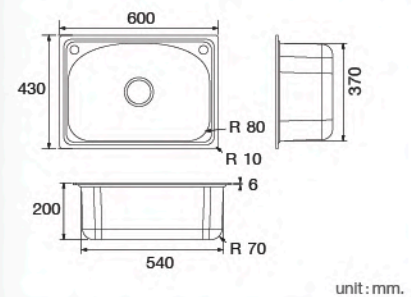

HLS13-201A1

ชุดอ่างซิงค์สแตนเลส 1 หลุม(201)
แบบไม่มีที่พัก
ราคา 1,760.-