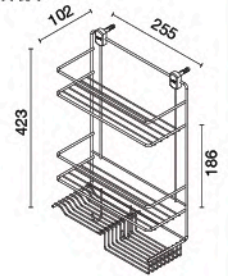

HWHOY-H109

ชั้นวางอเนกประสงค์
2 ชั้น แบบติดผนัง

ราคา 590.-

unit : mm.

★ BEST CHOICE

HWHOY-H109A

ชั้นวางอเนกประสงค์ 3 ชั้น
มีตะขอ แบบติดผนัง

ราคา 460.-

unit : mm.

HWHOY-H109B

ตะแกรงอเนกประสงค์
แบบติดผนัง

ราคา 260.-

unit : mm.

HWHOY-H109F

ชั้นวางอเนกประสงค์ทรงโค้ง
ความยาว 350 มม. แบบติดผนัง

ราคา 260.-