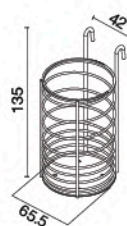

unit : mm.

HWHOY-H106C1
ตะแกรงอเนกประสงค์
ยาว 800 มม. มีตะขอ แบบติดผนัง
ราคา 930.-

unit : mm.

★ BEST CHOICE

HWHOY-H106D5
ตะแกรงอเนกประสงค์
ยาว 1,000 มม. มีตะขอ แบบติดผนัง
ราคา 1,160.-

unit : mm.

HWHOY-H106D6
ตะแกรงอเนกประสงค์
ยาว 800 มม. มีตะขอ แบบติดผนัง
ราคา 1050.-

unit : mm.

HWHOY-H106D7
ตะแกรงอเนกประสงค์
ยาว 600 มม. มีตะขอ แบบติดผนัง
ราคา 910.-

unit : mm.

HWHOY-H106E2
ตะแกรงอเนกประสงค์ 2 ชั้น
ยาว 500 มม. มีตะขอ แบบติดผนัง
ราคา 960.-

unit : mm.

HWHOY-H106L
ที่วางซ้อน - ส้อม - ตะเกียบ
ราคา 140.-

unit : mm.

HWHOY-H106L3
ที่ใส่ซ้อน-ส้อม-ตะเกียบ
แบบตั้งพื้นและแขวน
ราคา 180.-

unit : mm.

HWHOY-H107

ตะแกรงคว่ำจานวางขอบอ่าง
แบบตั้งพื้น

ราคา 490.-

unit : mm.

★ BEST CHOICE