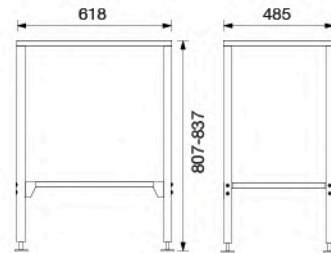

FXVH0-0286AS

ชุดขาตั้งซิงค์ HOY 1 หลุม ไม่มีที่พัก
ขาตั้งปรับระดับได้
สำหรับซิงค์ VRH HLS14-4862-0
(ไม่รวมซิงค์)
ราคา 2,450.-

unit : mm.