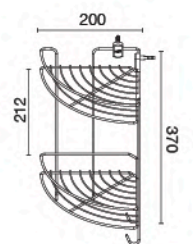

★ BEST CHOICE

HWHOY-H100

ชุดตะแกรงอเนกประสงค์ 3 ชั้น แบบติดผนัง

ราคา 540.-

unit : mm.

★ BEST CHOICE

HWHOY-H102

ตะแกรงวางฟองน้ำและแชมพู แบบติดผนัง

ราคา 270.-

unit : mm.

HWHOY-H102C

ชั้นวางของทรงเหลี่ยม แบบติดผนัง

ราคา 240.-

unit : mm.

HWHOY-H102D

ตะแกรงอเนกประสงค์ทรงเหลี่ยม แบบติดผนัง

ราคา 320.-

unit : mm.

HWHOY-H102N

ตะแกรงวางของทรงเหลี่ยม 2 ชั้น แบบติดผนัง

ราคา 500.-

unit : mm.

HWHOY-H103

ตะแกรงวางของทรงโค้งเข้ามุม แบบติดผนัง

ราคา 310.-

unit : mm.

HWHOY-H103A

ตะแกรงวางของทรงโค้งเข้ามุม ราคา 320.-

unit : mm.

★ BEST CHOICE

HWHOY-H105A

ชั้นวางของทรงโค้งเข้ามุม 2 ชั้น แบบติดผนัง

ราคา 590.-

unit : mm.

★ BEST CHOICE

HWHOY-H105C

ชั้นวางของทรงโค้งเข้ามุม 2 ชั้น มีตะขอ แบบติดผนัง

ราคา 470.-

unit : mm.