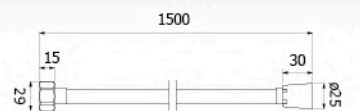

FJHOP-00008Z

สายอ่อน PVC พลาสติกสีขาว
ขนาด 1.5 เมตร
ราคา 190.-