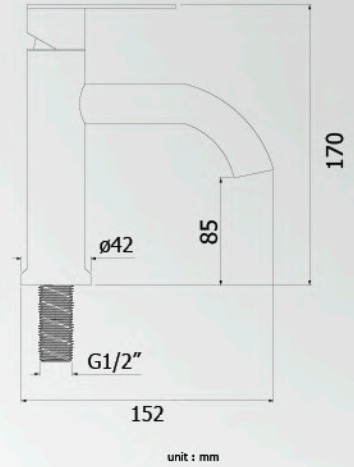

unit : mm

NEW
ARRIVAL