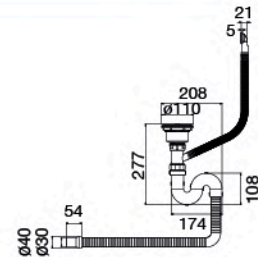

ชุดขาตั้งซิงค์ HOY 1 หลุม ไม่มีที่พัก
ขาตั้งปรับระดับได้
สำหรับซิงค์ VRH HLS14-4862-0
(ไม่รวมซิงค์)
ราคา 2,450.-

unit : mm.

HLS13-201C1

ชุดสะดืออ่างแบบ C ขนาด 3.5 นิ้ว
สำหรับซิงค์ 1 หลุม
ราคา 290.-

unit : mm.