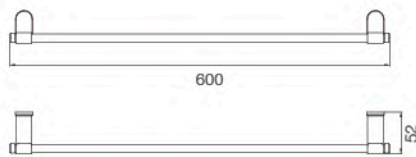

FBVHY-DC01BB

ราวแขวนผ้า มีฝาครอบที่ข้ายึด ยาว 600 มม. แบบติดผนัง
ราคา 470.-

unit : mm.

FBVHY-DC02BB

ฮุกแขวนผ้า มีฝาครอบที่ข้ายึด แบบติดผนัง
ราคา 190.-

unit : mm.