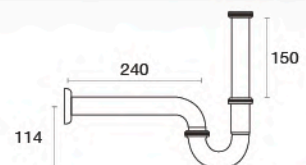

ท่อน้ำทิ้งสแตนเลส 201 ชุบโครเมียม
กระปุกกันกลิ่น Zinc ชุบโครเมียม
Bottle Trap แบบท่อตรง ยาว 390 มม.
ราคา 490.-

unit: mm.

FAVHL-AP240S

ท่อน้ำทิ้งสแตนเลส 201 ชุบโครเมียม
P Trap แบบท่อโค้ง ยาว 240 มม.
ราคา 470.-