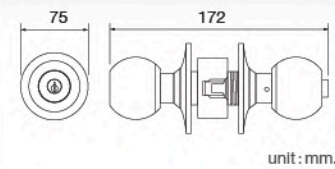

Series

★ BEST CHOICE

HG445-ENTRAN

ลูกบิดประตู แบบมีลูกกุญแจ
สำหรับห้องทั่วไป ฝาขนาด 75 มม.
ราคา 390.-

HG445-DOOR

ลูกบิดประตู แบบไม่มีลูกกุญแจ
สำหรับห้องน้ำ ฝาขนาด 75 มม.
ราคา 380.-

HG445-ENTAC

ลูกบิดประตูสำหรับห้องทั่วไป
สีทองแดงรมดำ
ราคา 440.-