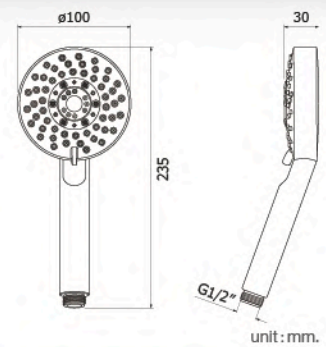

Hand Showers

Series

★ BEST CHOICE

NEW
ARRIVAL

FJHOF-F3172WS
 ชูตฝักบัวมือถือโครเมี่ยม
 3 ฟังก์ชั่น
 ราคา 480.-

FJHOF-F3173WS
 ชูตฝักบัวมือถือโครเมี่ยม
 3 ฟังก์ชั่น
 ราคา 460.-

FJHOF-F5171WS
 ชูตฝักบัวมือถือโครเมี่ยม
 5 ฟังก์ชั่น
 ราคา 580.-

FJHOF-F5172WS
 ชูตฝักบัวมือถือโครเมี่ยม
 5 ฟังก์ชั่น
 ราคา 600.-

Hand Showers

Series

★ BEST CHOICE

FJHOF-C14CJS

ฝักบัวพลาสติกสีขาว 2 1/2"
พร้อมขวยึดและสาย SUS
ราคา 540.-

unit : mm.

FJHOF-C14CJZ