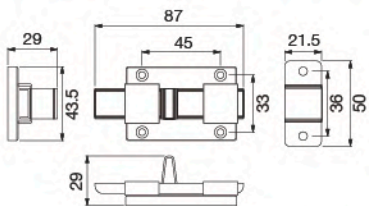

RB961-001SUS

กลอนห้องนําสแตนเลส
ขนาด 2.5"
ราคา 140.-