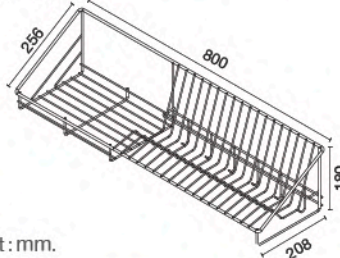

unit : mm.

HWHOY-H106C1
ตะแกรงอเนกประสงค์
ยาว 800 มม. มีตะขอ แบบติดผนัง
ราคา 930.-

unit : mm.

★ BEST CHOICE

HWHOY-H106D5
ตะแกรงอเนกประสงค์
ยาว 1,000 มม. มีตะขอ แบบติดผนัง
ราคา 1,160.-

unit : mm.

HWHOY-H106D6
ตะแกรงอเนกประสงค์
ยาว 800 มม. มีตะขอ แบบติดผนัง
ราคา 1050.-

unit : mm.

HWHOY-H106D7
ตะแกรงอเนกประสงค์
ยาว 600 มม. มีตะขอ แบบติดผนัง
ราคา 910.-

unit : mm.

HWHOY-H106E2
ตะแกรงอเนกประสงค์ 2 ชั้น
ยาว 500 มม. มีตะขอ แบบติดผนัง
ราคา 960.-

unit : mm.

HWHOY-H106L
ที่วางซ้อน - ส้อม - ตะเกียบ
ราคา 140.-