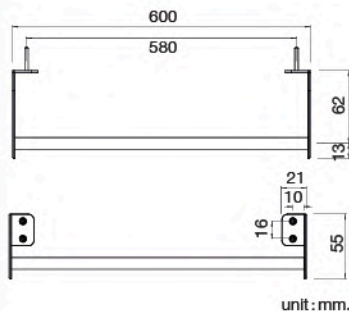

FBVHY-G101AS

ราวแขวนผ้าชั้นเดียว
ยาว 600 มม. ผิวซาติน
แบบติดผนัง
ราคา 360.-